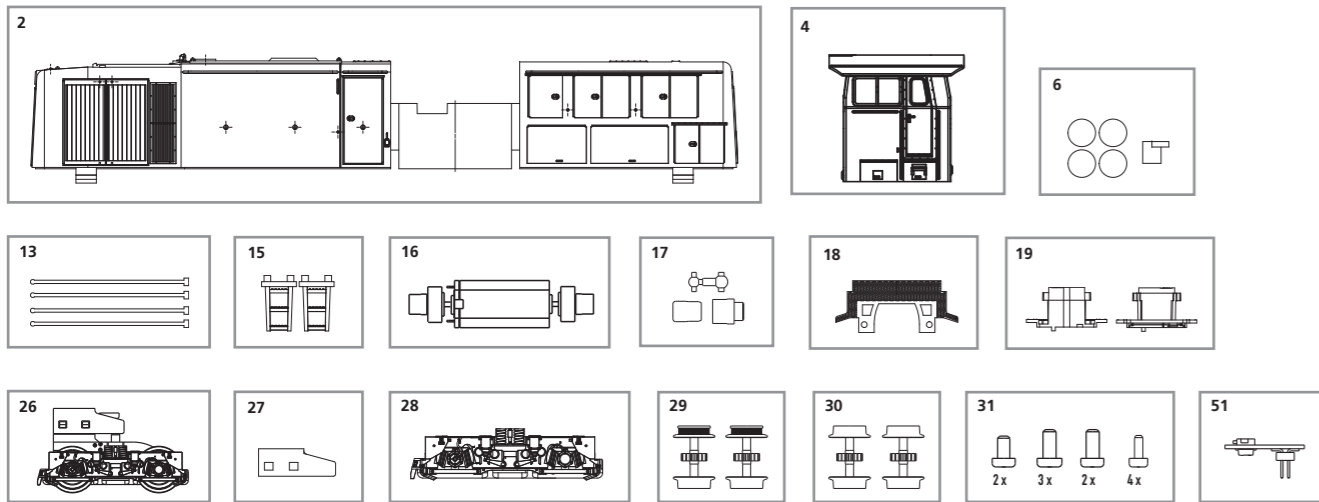

ERSATZTEILE V90 BR 290_TT

Spare parts · Pièces détachées · Parti di ricambio · Repuestos · 配件 · Reserveonderdelen · Części zamienne · Запасные части · Náhradní díly