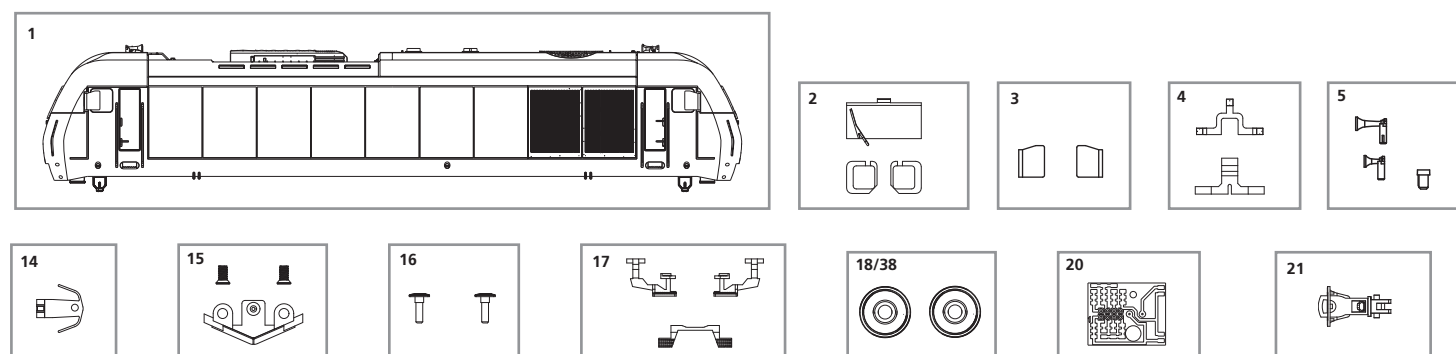

ERSATZTEILE DIESELLOKOMOTIVE HERKULES

Spare parts · Pièces détachées · Parti di ricambio · Repuestos · 配件 · Reserveonderdelen · Części zamienne · Запасные части · Náhradní díly

Bei Ersatzteilanforderung bitte immer die vollständige Ersatzteil-Nr. angeben. · Please order the wanted spare part with the complete spare part item number.
订购配件时请附上完整的配件号码。 · Pour commander des pièces de rechange, ne pas oublier de donner le Numéro d'Article de la pièce demandée.