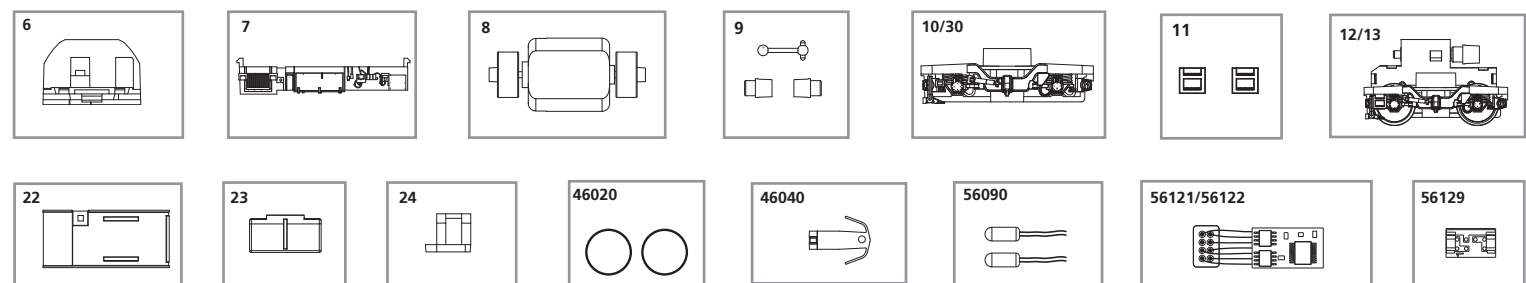

Nr.	Bezeichnung:	Description:	Désignation:	Descrizione:	Descripción:	PG*
47593-01	Gehäuse, bedruckt	Body, decorated	Boîtier, décorée avec fenêtre	Carrozzeria verniciata	Carcasa decorada	13
47580-02	Fenstereinsätze, bedruckt	Window units, decorated	Bloc de fenêtre, décorée	Finestrini decorati	Ventanas decoradas	7
47591-03	Seitenspiegel rechts + links	Side mirror right and left	Miroir droit + gauche	Specchietti destri e sinistri	Espejo derecha + izquierda	5
47580-04	Lichtleiter	Conductors	Câble en fibre optique, 2 unités	Condutture	Conductores de luz	7
47589-05	Signalhorn	Signal horn	Trompe	Altoparlante	Bocina	7
47591-06	Inneneinrichtung	Interior fittings	Aménagement intérieur	Aggiuntivi interni	Decoración interior	9
47589-07	Batteriekasten	Battery box	Caisse à batterie	Contenitori per batterie	Caja para batería	7
47580-08	Motor, komplett	Motor, complete	Engrenage, complet	Motore completo	Motor completo	12
47580-09	Kardanwelle + Buchse	Cardan shafts+universal joints	Cardan, 3 parties	Albero con giunto cardanico e boccole	Eje cardán y cojinetes	7
47580-10	Drehgestellblende m. PIKO Logo	Bogie valance w PIKO Logo	Capot pour bogie	Carrelli	Tapa del bogie	9
47580-30	Drehgestellblende o. PIKO Logo	Bogie valance w/o PIKO Logo	Capot pour bogie	Carrelli	Tapa del bogie	9
47580-11	Treppen (für Drehgestell)	Steps	Marchepiedes	Scalette per carrelli	Escalera	7
47580-12	Getriebe komplett m. PIKO-Logo	Gearbox, complete w PIKO Logo	Engrenage, complet	Ingranaggi completi	Engranaje completo	12
47580-13	Getriebe komplett o. PIKO-Logo	Gearbox, compl. w/o PIKO Logo	Engrenage, complet	Ingranaggi completi	Engranaje completo	12
47580-14	Kupplungshalter	Coupling hook	Support d'attelage	Gancio	Soporte de enganche	6
47580-15	Schienenräumer	Snow plough	Chasse-neige	Scacciasassi	Limpiavías	7
47580-16	Puffer (2 Stck.)	Buffers (set of 2)	Tampons (2 unités)	Respingenti (2 pezzi)	Topera (2 u.)	6
47580-17	Tritte	Steps	Marchepiedes	Scalette	Escalera	7
47580-18	Radsatz bedr. oh. Haftr. (2 Stck.)	Wheelset, decorated (set of 2)	Essieux décorée (2 unités)	Ruote decorate (2 pezzi)	Eje decorado sin aros adherencia (2 u.)	9
47580-38	Radsatz bedr. mit Haftr. (2 Stck.)	Wheelset, decor w friction tyres (set of 2)	Essieu décorée + bandages (2 un.)	Ruote con anelli di aderenza (2 p.)	Eje dec. con aros de adherencia (2 u.)	9
47580-20	Leiterplatte	PCB – DC	Circuit imprimé CC	Circuito stampato	Circuito impreso	11
47580-21	Kupplung, vollst. (2 Stck.)	Coupling, complete	Attelage, complet	Gancio completo (2 pezzi)	Enganche completo (2 u.)	4
47580-22	Decoderfach	Decoder box	Caisse à décodeur	Box per decoder	Caja para decoder	7
47580-23	Schwungscheibenabdeckung	Housing	Capotage	Copertura	Protección	4
47580-24	Klammer (Getriebe)	Clip	Clip de sûreté	Clip	Pinza	6
Ersatzteile aus unserem Standard-Programm		Spare parts standard range	Pièces détachées de notre gamme standard	Parti di ricambio standard	Repuestos de nuestro programa standard	
46020	Haftreifen (10 Stck.)	Friction tyres (set of 10)	Bandages (10 unités)	Anelli di aderenza (10 pezzi)	Aros de adherencia (10 u.)	
46040	TT Kupplungsadapter f. Tillig-Kurzkupplung (2 Stck.)	TT Coupling adaptator for Tillig KK (set of 2)	TT Attelage pour Tillig KK (2 unités)	TT Accoppiamento Adattatore per Tillig KK (2 pezzi)	Adaptador para enganche corto TT de Tillig (2 u.)	
56090	Glühlampe (2 Stck.)	Light bulbs (set of 2)	Ampoule à incandescence (2 un.)	Lampadine ad incandescenza (2 pezzi)	Lámparas (2 u.)	
56121	Multiprotokolldecoder „Classic“ mit Lastregelung (DC/AC)	Multi protocol decoder “Classic” w load regulator DC/AC	Décodeur à protocoles multiples et régulation de charge „Classic“	Multi protocollo „Classic“ con regolatore di carico (DC/AC)	Decoder multiprotocolo Classic con regulación de carga (CC/CA)	
56122	Multiprotokolldecoder „Hobby“ mit Lastregelung (DC/AC)	Multi protocol decoder “Hobby” w load regulator (DC/AC)	Décodeur à protocoles multiples et régulation de charge „Hobby“	Multi protocollo „Hobby“ con regolatore di carico (DC/AC)	Decoder multiprotocolo Hobby con regulación de carga (CC/CA)	
56129	Brückenstecker – DC	DC Bridge	Pontage à enficher CC	Ponte DC	Puente CC	