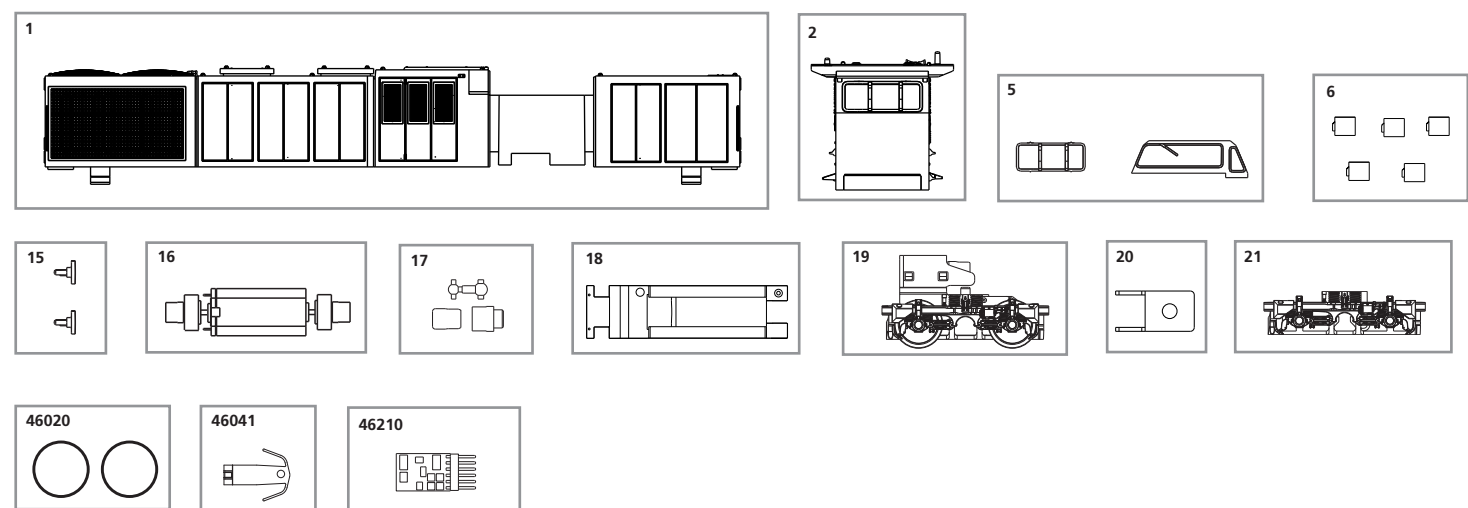

ERSATZTEILE DIESELLOKOMOTIVE G1206_TT

Spare parts · Pièces détachées · Parti di ricambio · Repuestos · 配件 · Reserveonderdelen · Części zamienne · Запасные части · Náhradní díly

Bei Ersatzteilanforderung bitte immer die vollständige Ersatzteil-Nr. angeben. · Please order the wanted spare part with the complete spare part item number.
订购配件时请附上完整的配件号码。 · Pour commander des pièces de rechange, ne pas oublier de donner le Numéro d'Article de la pièce demandée.