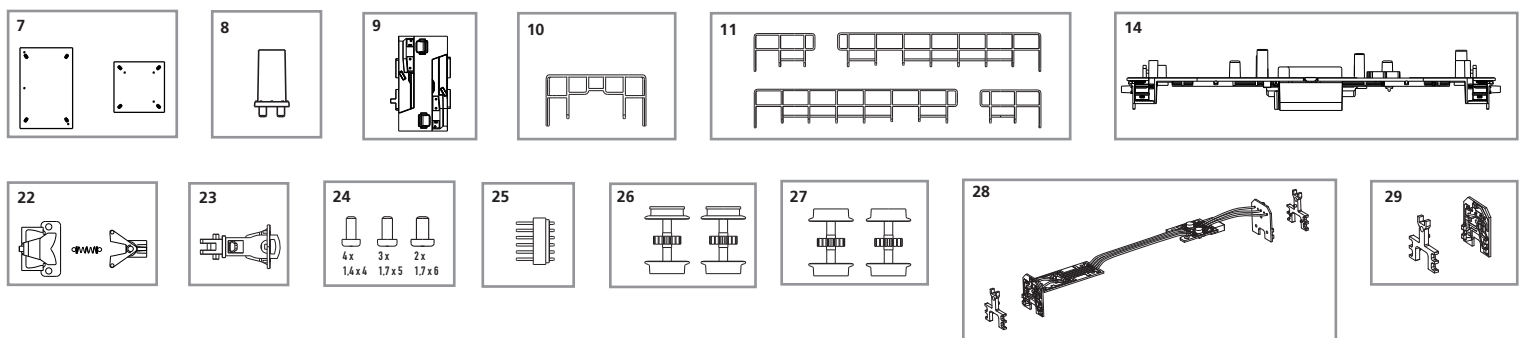

Nr.:	Bezeichnung:	Description:	Désignation:	Descrizione:	Descripción:	PG*
47222-01	Gehäuse, bedruckt (mit Lichtkörpern)	Body, decorated (with light bars)	Boîtier décorée (avec conduits de lumière)	Carrozzeria completa (con conduttori luci)	Carrocería decorada (con /conductor de luz)	12
47222-02	Führerhaus, vollständig	Driver cap, complete	Cabine complète	Cabina, completamente	Cabina de maquinista compl.	11
71404-05	Fenster	Windows	Fenêtres	Finestre	Ventana	8
47220-06	Leuchtkörper (5 Stck.)	Lights bars (set of 5)	Bloc optique de phares (5 u.)	Corpo lampadina (5 pezzi)	Conjunto iluminación (5 u.)	7
47222-07	Deckel Gehäuse	Cover Body	Barrière Boîtier	Copertura Carrozzeria	Tapa Carrocería	7
47222-08	Abgasschlot	Chimney	Cheminée	Ciminiera	Chimenea	6
47220-09	Führerstand	Driving room	Poste de conduite	Cabina del macchinista	Puesto del maquinista	6
47222-10	Fronthandlauf	Handrail front	Rambarde d'extrémité	Mancorrenti frontali	Pasamanos frontal	9
47222-11	Handlauf Längsseite	Handrail long-side	Rambarde latérales	Mancorrenti lunghi	Pasamanos lateral	12
47222-14	Rahmen dekoriert	Chassis, decorated	Châssis, décorée	Telaio	Chasis decorado	12
47220-15	Puffer (2 Stck.)	Buffer (set of 2)	Tampons (2 unités)	Respingenti (2 pezzi)	Topera (2 u.)	6
47220-16	Motor, komplett	Motor complete	Moteur complet	Motore completo	Motor completo	13
47220-17	Kardanwelle + Buchsen	Cross ball shaft + bushes	Cardan, 3 parties	Albero congiunto cardanico, 3 pezzi	Eje cardán y cojinetes	7
47220-18	Motorhalter	Motor holder	Support moteur	Supporto motore	Soporte del motor	7
47220-19	Getriebe	Gear box	Engrenage, complet	Ingranaggi completi	Engranje	12
47220-20	Getriebeklammer	Gearbox bracket	Support de boîte de vitesse	Cambio staffa	Caja de cambio del soporte	6
47220-21	Drehgestell	Bogie	Bogie	Carrelli	Bogie	8
47220-22	Kupplungshalter + Feder	Coupling hook w spring	Boîtier d'attelage et ressort	Gancio con molle	Cardán, 3 partes	6
47220-23	Kupplung	Coupling	Boucles d'attelage	Gancio	Enganche	6
47220-24	Schraubenset (9 Stck.)	Set of screws (set of 9)	Set de vis (9 unités)	Set di viti (9 pezzi)	Set de tornillos (9 u.)	6
94100-25	Brückenstecker	DC Bridge	Fiche d'interfacer	Ponte DC	Puente Dumpy	7
47220-26	Radsatz mit Haftreifen (2 Stck.)	Wheelset w friction tyres (set of 2)	Essieux avec bandagés (2 unités)	Ruote con anelli di aderenza (2 pezzi)	Eje con aros de adherencia (2 u.)	9
47220-27	Radsatz ohne Haftreifen (2 Stck.)	Wheelset (set of 2)	Essieux (2 unités)	Ruote senza anelli di aderenza (2 pezzi)	Eje sin aros de adherencia (2 u.)	9
47220-28	Leiterplatte mit Beleuchtungsplatinen	Main board w lightboard	Circuit imprimé avec platine	Circuito stampato con insegna illuminazione	Circuito impreso con placa de iluminación	15
47220-29	Beleuchtungsplatine	Lightboard	Platine	Insegna illuminazione	Placa de iluminación	10
Ersatzteile aus Standardprogramm		Spare parts standard range	Pièces détachées standard	Pezzi di ricambio standard	Repuestos de nuestro programa standard	
46020	Haftreifen (10 Stck.)	Friction tyres (set of 10)	Bandages (10 unités)	Anelli di aderenza (10 pezzi)	Aros de adherencia (10 u.)	
46041	TT Kupplungsadapter für Tillig KK (2 Stck.)	TT Coupling adaptor for Tillig KK (set of 2)	TT Attelage pour Tillig KK (2 unités)	TT Accoppiamento Adattatore per Tillig KK (2 pezzi)	Adaptador para enganche corto TT de Tillig (2 u.)	
46210	Dekoder	Decoder	Décodeur	Decoder	Decoder	