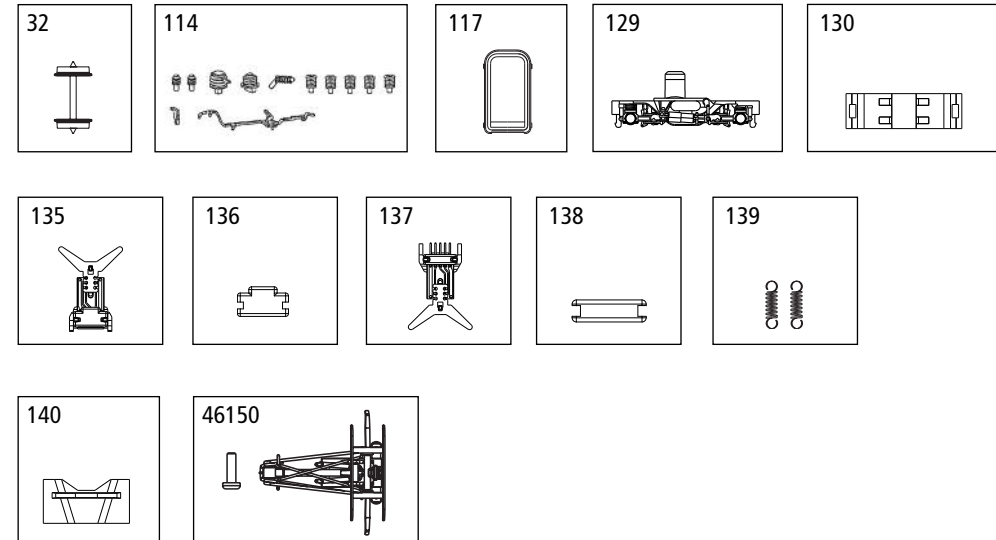

*Grupo de precio *价格表 *Priscategorie *ценовая категория

PIKO Spielwaren GmbH · Lutherstraße 30 · 96515 Sonneberg · GERMANY
德国比高有限公司 · 德国图林根州索内堡市路德街30号

TT_ICE 3 Sitzwagen - mit Pantograph

TT ICE 3 Passenger car w pantograph

TT Voiture ICE 3, 2e classe avec pantographe

使用说明 - TT客车

包装及说明书内包含重要信息, 请保留备用

ERSATZTEILE

Spare parts · Pièces détachées · Parti di ricambio

Repuestos · 配件 · Reserveonderdelen · Запасные части

Bei Ersatzteilanforderung bitte immer die vollständige Ersatzteil-Nr. angeben.
Hinweis: Für dieses Modell sind nur die unten aufgeführten Ersatzteile erhältlich!

Please order the wanted spare part with the complete spare part item number.
Note: Only the spare parts listed below are available for this model!

Pour commander des pièces de rechange, ne pas oublier de donner le Numéro d'Article de la pièce demandée.
Note: Seules les pièces demandées sont disponibles pour ce modèle!

订购配件时请附上完整的配件号码。注: 这个模型, 只有以下配件可订购!

47690-90-7000

PIKO Spielwaren GmbH · Lutherstraße 30 · 96515 Sonneberg · GERMANY
德国比高有限公司 · 德国图林根州索内堡市路德街30号