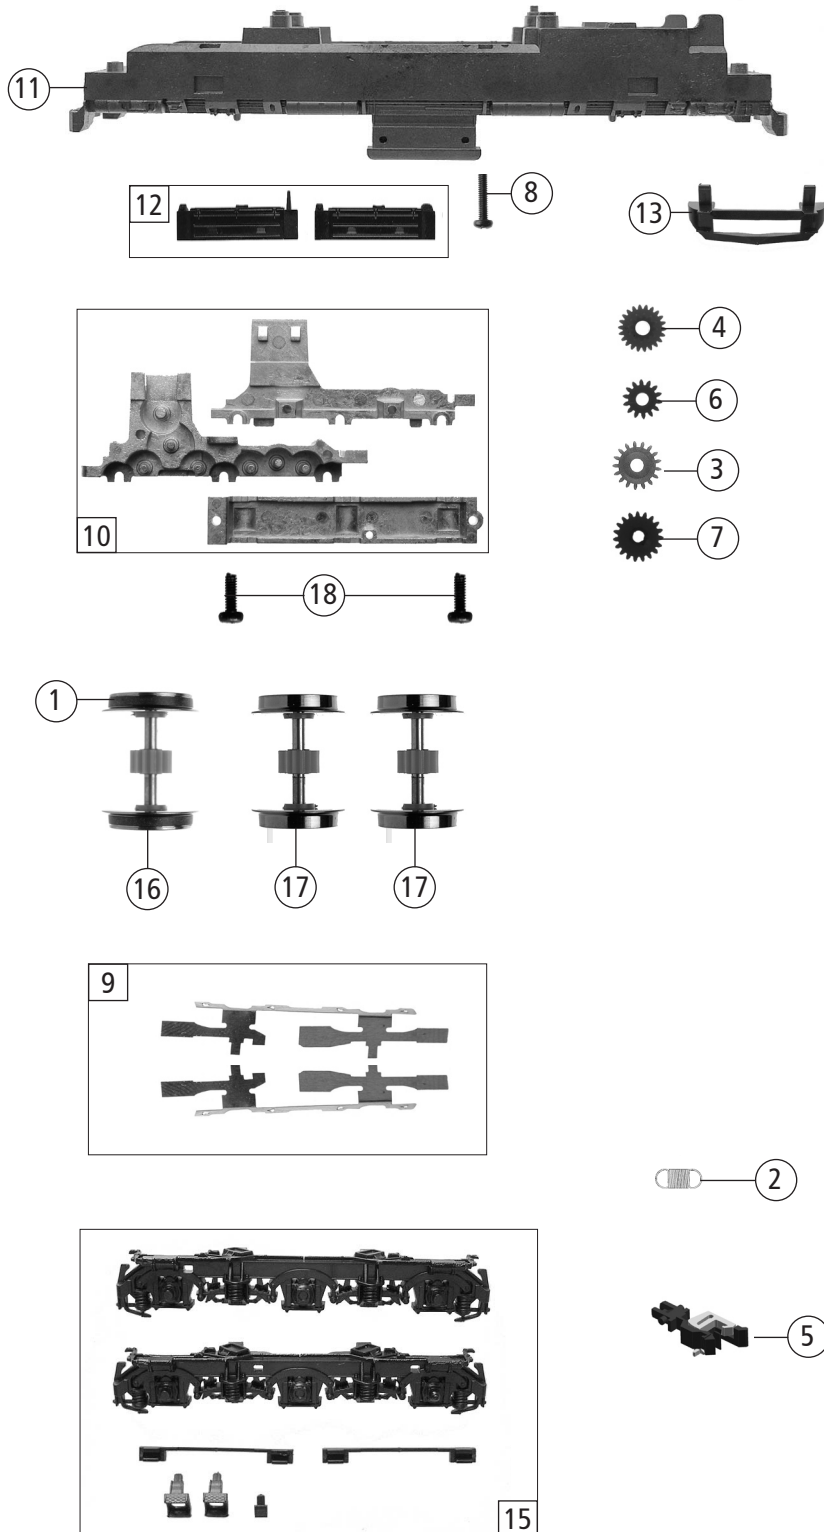

Änderungen in Konstruktion und Ausführung vorbehalten
We reserve the right to change the construction and specification

35004 DR BR 120		=	
Pos. Nr. Pos.no.	Beschreibung Description	Art.-Nr. Art.no.	Preisgruppe Price bracket
1	Haftrings.10Stk. 8-10mm 0,3 Set with traction tyres 10 pieces	85611	10
2	Zugfeder Spring	86249	3
3	Zwischenzahnrad Z=17 M=0,3 Between gear Z=17 M=0,3	97738	4
4	Schnecken Zahnrad Z=22/12 M=0,3 Worm gear Z=22/12 M=0,3	86482	4
5	TT-Kupplung TT-Coupling	130090	6
6	Zahnrad Z=14 M=0,3 Gear Z=14 M=0,3	86496	3
7	Zahnrad Z=19 Gear Z=19	86499	3
8	Schraube M1,6x6mm Screw M1,6x6mm	113069	3
9	TS-Radkontakt li. u. re. Part set wheel current contact strip le. a. ri.	126416	9
10	Teilesatz Getriebe Part set gesr	126408	10
11	Grundrahmen Main frame	126397	13
12	Tankbehälter links u. rechts Tank box left a. right	134071	6
13	Schienenräumer Track sweeper	126400	5
14	Zurüstbeutel Bag with accessories	126406	10
15	TS-Blende links u. rechts Part set bogie frame left a. right	126410	13
16	Radsatz mit 2 Haftringen Wheelset with 2 traction tyres	126409	12
17	Radsatz ohne Haftringe Wheelset without traction tyres	126407	11
18	GF-Schraube M1,6X4 GF-Screw M1,6x4	114850	3