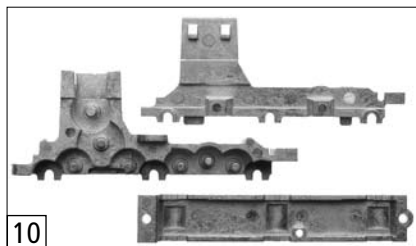

36239		DR	V200	=	
Pos. Nr. Pos. no.	Beschreibung Description	Art.-Nr. Art. no.	Preisgruppe Price bracket		
1	Haftrings.10Stk. 8-10mm 0,3 Set with traction tyres 10 pieces	85611	17		
2	Zugfeder Spring	86249	2		
3	Zwischenzahnrad Z=17 M=0,3 Between gear Z=17 M=0,3	97738	3		
4	Schnecken Zahnrad Z=22/12 M=0,3 Worm gear Z=22/12 M=0,3	86482	3		
5	TT-Kupplung neu Tillig TT-Coupling new Tillig	124371	6		
6	Zahnrad Z=14 M=0,3 Gear Z=14 M=0,3	86496	2		
7	Zahnrad Z=19 Gear Z=19	86499	2		
8	Schraube M1,6x6mm Screw M1,6x6mm	113069	2		
9	TS-Radkontakt li. u. re. Part set wheel current contact strip le. a. ri.	126416	7		
10	Teilesatz Getriebe Part set gesr	127001	15		
11	Grundrahmen Main frame	127760	24		
12	Tankbehälter links u. rechts, Schienenräumer Tank box left a. right, track sweeper	127762	10		
13	GF-Schraube M1,6x4 GF-Screw M1,6x4	114850	2		
14	Zurüstbeutel Bag with accessories	126406	15		
15	TS-Blende links u. rechts Part set bogie frame left a. right	127004	24		
16	Radsatz mit 2 Haftringen Wheelset with 2 traction tyres	127003	20		
17	Radsatz ohne Haftringe Wheelset without traction tyres	127002	18