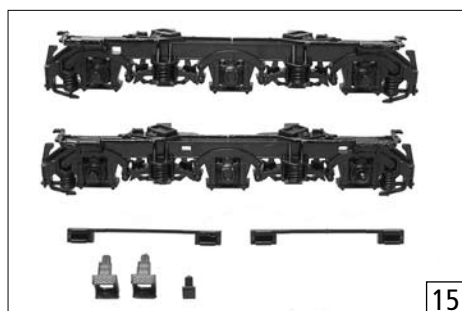

36239		DR	V200	=	
Pos. Nr. Pos. no.	Beschreibung Description	Art.-Nr. Art. no.	Preisgruppe Price bracket		
1	Haftrings.10Stk. 8-10mm 0,3 Set with traction tyres 10 pieces	85611	17		
2	Zugfeder Spring	86249	2		
3	Zwischenzahnrad Z=17 M=0,3 Between gear Z=17 M=0,3	97738	3		
4	Schnecken Zahnrad Z=22/12 M=0,3 Worm gear Z=22/12 M=0,3	86482	3		
5	TT-Kupplung neu Tillig TT-Coupling new Tillig	124371	6		
6	Zahnrad Z=14 M=0,3 Gear Z=14 M=0,3	86496	2		
7	Zahnrad Z=19 Gear Z=19	86499	2		
8	Schraube M1,6x6mm Screw M1,6x6mm	113069	2		
9	TS-Radkontakt li. u. re. Part set wheel current contact strip le. a. ri.	126416	7		
10	Teilesatz Getriebe Part set gesr	127001	15		
11	Grundrahmen Main frame	127760	24		
12	Tankbehälter links u. rechts, Schienenräumer Tank box left a. right, track sweeper	127762	10		
13	GF-Schraube M1,6x4 GF-Screw M1,6x4	114850	2		
14	Zurüstbeutel Bag with accessories	126406	15		
15	TS-Blende links u. rechts Part set bogie frame left a. right	127004	24		
16	Radsatz mit 2 Haftringen Wheelset with 2 traction tyres	127003	20		
17	Radsatz ohne Haftringe Wheelset without traction tyres	127002	18