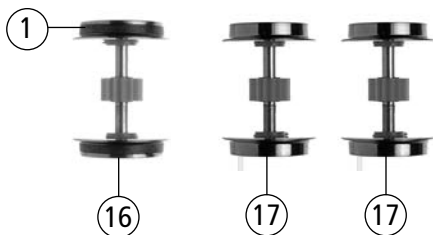

Änderungen in Konstruktion und Ausführung vorbehalten
We reserve the right to change the construction and specification

36239		DR	V200	=	
Pos. Nr. Pos. no.	Beschreibung Description	Art.-Nr. Art. no.	Preisgruppe Price bracket		
1	Haftrings.10Stk. 8-10mm 0,3 Set with traction tyres 10 pieces	85611	17		
2	Zugfeder Spring	86249	2		
3	Zwischenzahnrad Z=17 M=0,3 Between gear Z=17 M=0,3	97738	3		
4	Schnecken Zahnrad Z=22/12 M=0,3 Worm gear Z=22/12 M=0,3	86482	3		
5	TT-Kupplung neu Tillig TT-Coupling new Tillig	124371	6		
6	Zahnrad Z=14 M=0,3 Gear Z=14 M=0,3	86496	2		
7	Zahnrad Z=19 Gear Z=19	86499	2		
8	Schraube M1,6x6mm Screw M1,6x6mm	113069	2		
9	TS-Radkontakt li. u. re. Part set wheel current contact strip le. a. ri.	126416	7		
10	Teilesatz Getriebe Part set gesr	127001	15		
11	Grundrahmen Main frame	127760	24		
12	Tankbehälter links u. rechts, Schienenräumer Tank box left a. right, track sweeper	127762	10		
13	GF-Schraube M1,6x4 GF-Screw M1,6x4	114850	2		
14	Zurüstbeutel Bag with accessories	126406	15		
15	TS-Blende links u. rechts Part set bogie frame left a. right	127004	24		
16	Radsatz mit 2 Haftringen Wheelset with 2 traction tyres	127003	20		
17	Radsatz ohne Haftringe Wheelset without traction tyres	127002	18		