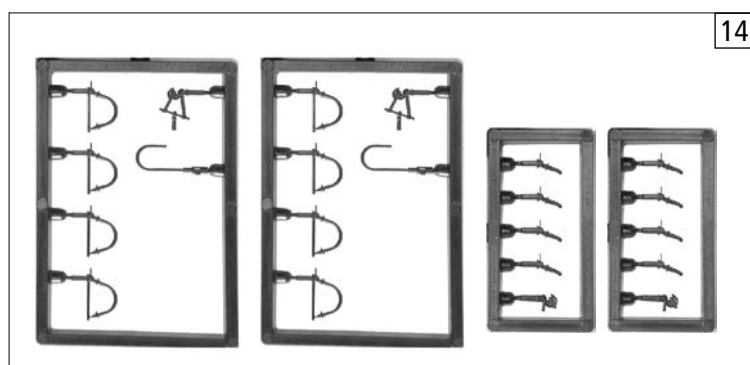

36239		DR	V200	=	
Pos. Nr. Pos. no.	Beschreibung Description	Art.-Nr. Art. no.	Preisgruppe Price bracket		
1	Haftrings.10Stk. 8-10mm 0,3 Set with traction tyres 10 pieces	85611	17		
2	Zugfeder Spring	86249	2		
3	Zwischenzahnrad Z=17 M=0,3 Between gear Z=17 M=0,3	97738	3		
4	Schnecken Zahnrad Z=22/12 M=0,3 Worm gear Z=22/12 M=0,3	86482	3		
5	TT-Kupplung neu Tillig TT-Coupling new Tillig	124371	6		
6	Zahnrad Z=14 M=0,3 Gear Z=14 M=0,3	86496	2		
7	Zahnrad Z=19 Gear Z=19	86499	2		
8	Schraube M1,6x6mm Screw M1,6x6mm	113069	2		
9	TS-Radkontakt li. u. re. Part set wheel current contact strip le. a. ri.	126416	7		
10	Teilesatz Getriebe Part set gesr	127001	15		
11	Grundrahmen Main frame	127760	24		
12	Tankbehälter links u. rechts, Schienenräumer Tank box left a. right, track sweeper	127762	10		
13	GF-Schraube M1,6x4 GF-Screw M1,6x4	114850	2		
14	Zurüstbeutel Bag with accessories	126406	15		
15	TS-Blende links u. rechts Part set bogie frame left a. right	127004	24		
16	Radsatz mit 2 Haftringen Wheelset with 2 traction tyres	127003	20		
17	Radsatz ohne Haftringe Wheelset without traction tyres	127002	18