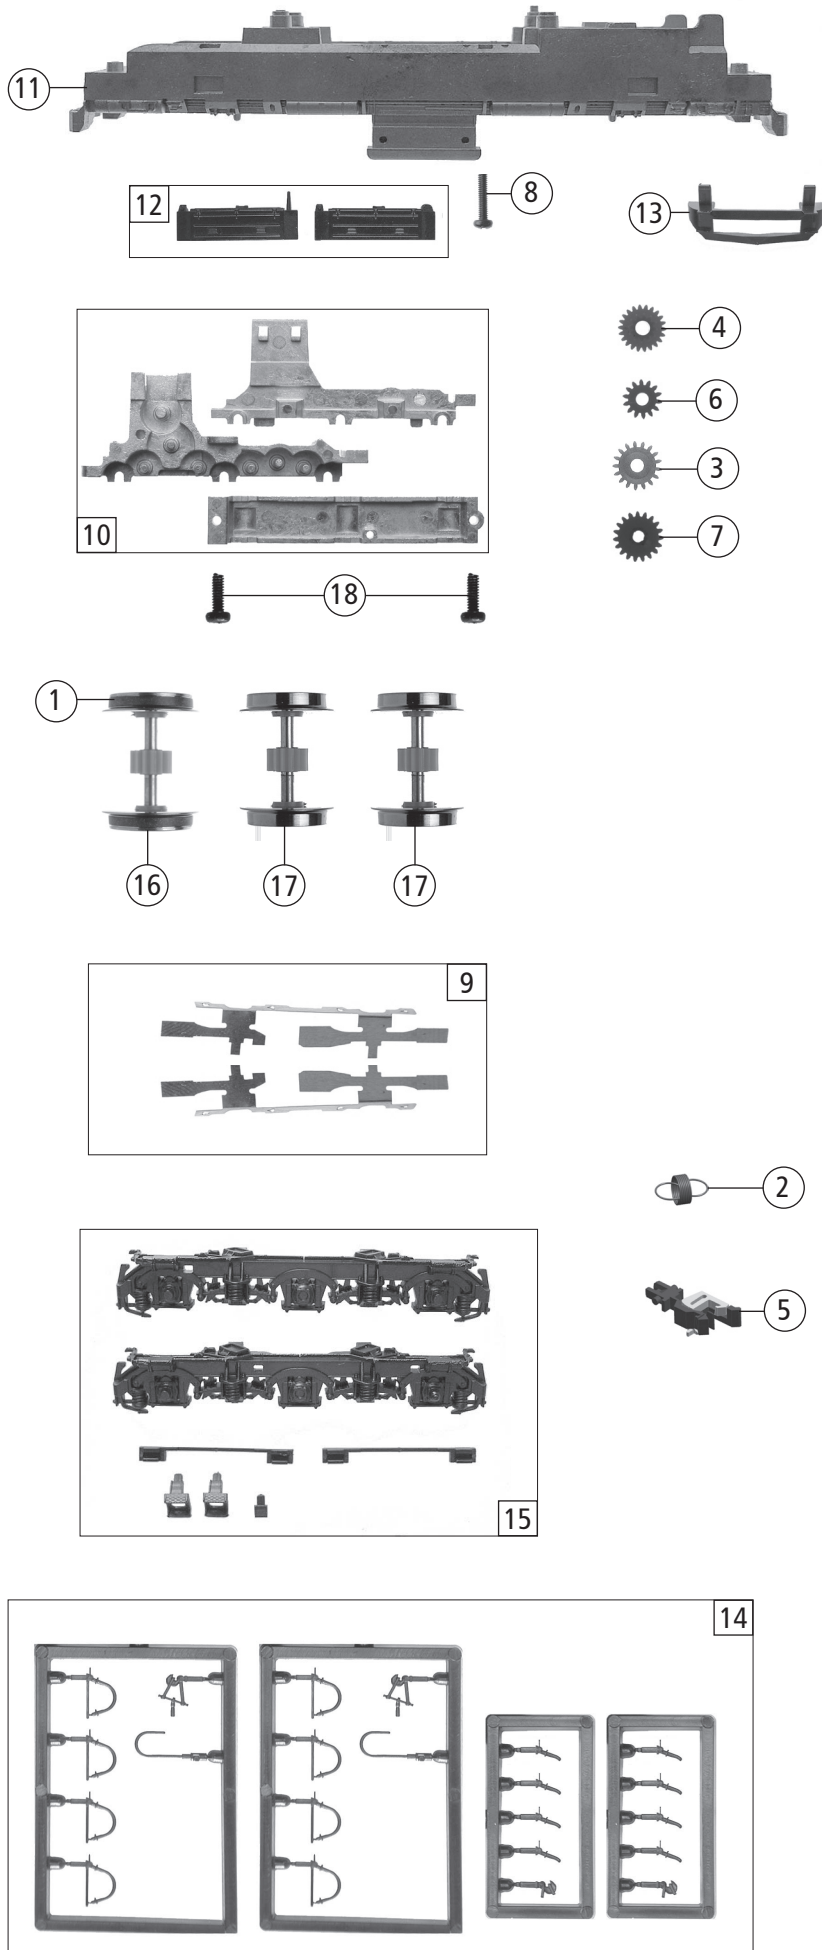

36272		DR	120 020-2	=	
36273				=	🔊
Pos. Nr. Pos.no.	Beschreibung Description	Art.-Nr. Art.no.	Preisgruppe Price bracket		
1	Hafrings.10Stk. 8-10mm 0,3 Set with traction tires 10 pieces	85611	10		
2	Zugfeder Spring	86249	3		
3	Zwischenzahnrad Z=17 M=0,3 Between gear Z=17 M=0,3	97738	4		
4	Schnecken Zahnrad Z=22/12 M=0,3 Worm gear Z=22/12 M=0,3	86482	4		
5	TT Profi Steckkupplung TT-Profi Coupler	130090	6		
6	Zahnrad Z=14 M=0,3 Gear Z=14 M=0,3	86496	3		
7	Zahnrad Z=19 Gear Z=19	86499	3		
8	Schraube M1,6x6mm Screw M1,6x6mm	113069	3		
9	TS-Radkontakt li. u. re. Part set wheel current contact strip le. a. ri.	126416	6		
10	Teilesatz Getriebe Part set gesr	136182	10		
11	Grundrahmen Main frame	126397	13		
12	Tankbehälter links u. rechts Tank box left a. right	126399	6		
13	Schienenräumer Track sweeper	126400	5		
14	Zurüstbeutel Bag with accessories	126406	10		
15	TS-Blende links u. rechts Part set bogie frame left a. right	126410	13		
16	Radsatz mit 2Hafringe, mit Zahnrad Wheelset with 2 traction tyres, with gear	127003	12		
17	Radsatz mit Zahnrad ohne Hafring Wheelset with gear without traction tyres	127002	11		
18	GF-Schraube M1,6X4 GF-Screw M1,6x4	114850	3		

Ersatzteile erhalten Sie direkt unter www.roco.cc, bei Ihrem Fachhändler oder Ihrer Landesvertretung:
Spare parts can be ordered directly at www.roco.cc and from your local dealer or country representative.