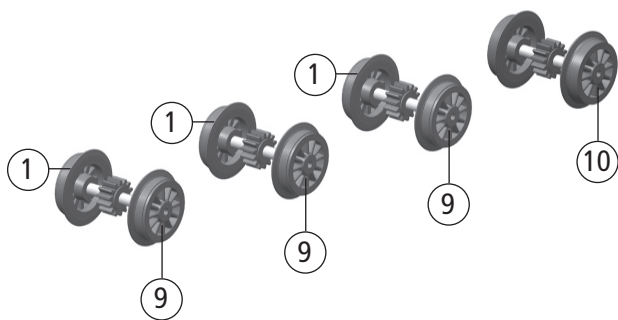

Pos. Nr. Pos.no.	Beschreibung Description	Art.-Nr. Art.no.	Preisgruppe Price bracket
36044	DR BR 38		
36045			
1	Haftring N-Spur 7,8 mm 10 Stk. Set w. traction tieres 10pieces	85617	10
2	Schneckenzahnrad Z=22/12 M=0,3 Worm gear Z=22/12 M=0,3	86482	4
3	Zahnrad Z=14 gerade M=0.3 rot Gear Z=14 red	86496	3
4	Zahnrad Z=13 - gelb Gear Z=13 yellow	86518	3
5	SK-Schraube M1,6x5 SK-Screw M1,6x5	115317	4
6	TT Profi Steckkupplung TT-Profi Coupler	130090	6
7	TS-Bremsbacken Tender Part set brake shoes	132167	7
8	TS- Getriebe Part set gear	132177	16
9	Radsatz m.2Haftringen Wheelset w. 2 traction tieres	132190	12
10	Radsatz o. Haftringen Wheelset without traction tieres	132191	11
11	Zurüstbeutel Bag w. accessories	132199	12