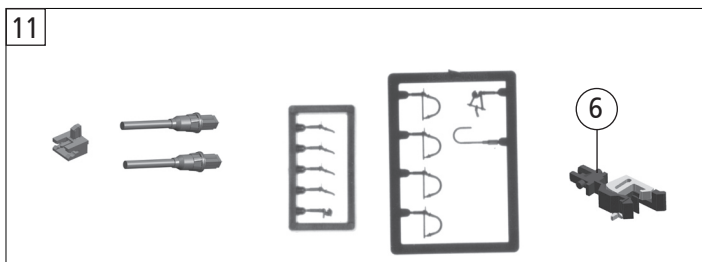

Pos. Nr. Pos.no.	Beschreibung Description	Art.-Nr. Art.no.	Preisgruppe Price bracket
36044	DR BR 38		
36045			
1	Haftring N-Spur 7,8 mm 10 Stk. Set w. traction tieres 10pieces	85617	10
2	Schneckenzahnrad Z=22/12 M=0,3 Worm gear Z=22/12 M=0,3	86482	4
3	Zahnrad Z=14 gerade M=0.3 rot Gear Z=14 red	86496	3
4	Zahnrad Z=13 - gelb Gear Z=13 yellow	86518	3
5	SK-Schraube M1,6x5 SK-Screw M1,6x5	115317	4
6	TT Profi Steckkupplung TT-Profi Coupler	130090	6
7	TS-Bremsbacken Tender Part set brake shoes	132167	7
8	TS- Getriebe Part set gear	132177	16
9	Radsatz m.2Haftringen Wheelset w. 2 traction tieres	132190	12
10	Radsatz o. Haftringen Wheelset without traction tieres	132191	11
11	Zurüstbeutel Bag w. accessories	132199	12