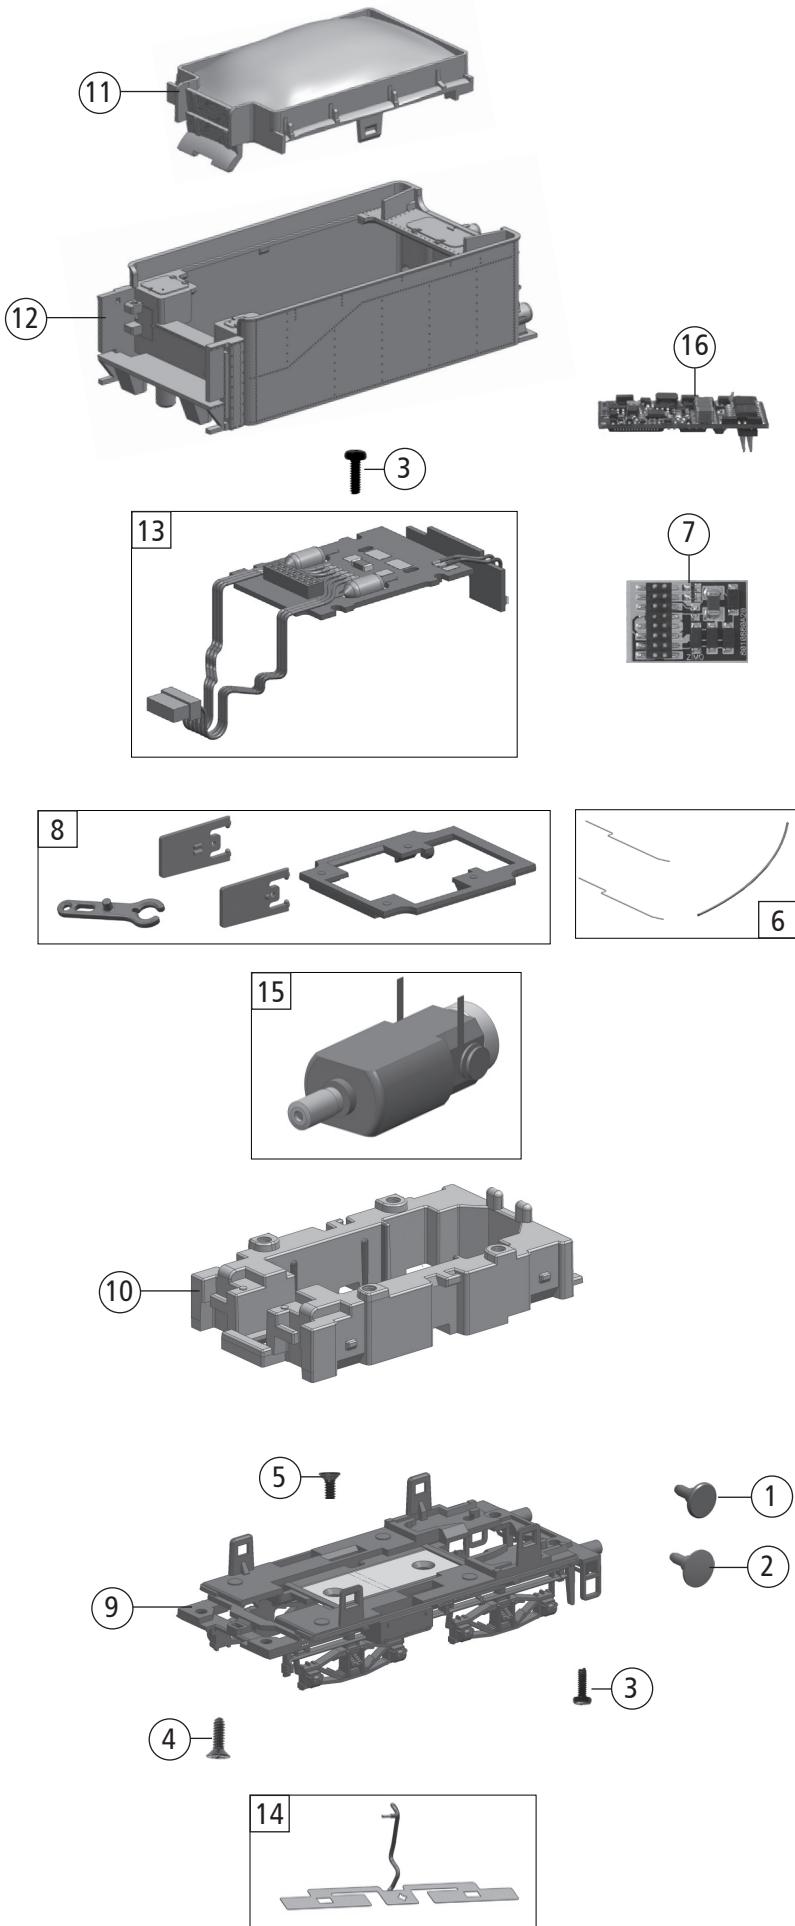

Pos. Nr. Pos.no.	Beschreibung Description	Art.-Nr. Art.no.	Preisgruppe Price bracket
36044	DR BR 38	=	
36045		=	🔊
1	Puffer rund flach - Metall Buffer round flatr - metal	107658	5
2	Puffer rund gewölbt - Metall Buffer round vaulted - metal	107659	5
3	GF-Schraube M1,6x4 GF-Screw M1,6x4	114850	3
4	SK-Schraube M1,6x4 SK-Screw M1,6x4	115161	3
5	SK-Schraube M1,6x3 SK-Screw M1,6x3	125023	3
6	TS - Federn Part set spring	126631	10
7	Brückenstecker 16 Plux Connector 16 Plux	129630	8
8	TS- Lok Tenderkupplung Part set loco- tender coupler	132154	8
9	Tenderrahmen bedr.. Tender frame printed	132166	10
10	Tendergrundrahmen lack. Tender main frame coated	132173	14
11	Tender Oberteil Tender part	132179	12
12	Tendergehäuse Tender body	132207	19
13	Tenderplatine Printed circuit ass.for tender	132187	24
14	Tenderradkontakt kpl. Wheel contact tender ass.	132188	8
15	Motorbaugruppe Motor	132189	32
Sound			
16	Sounddecoder Sounddecoder	129300	39