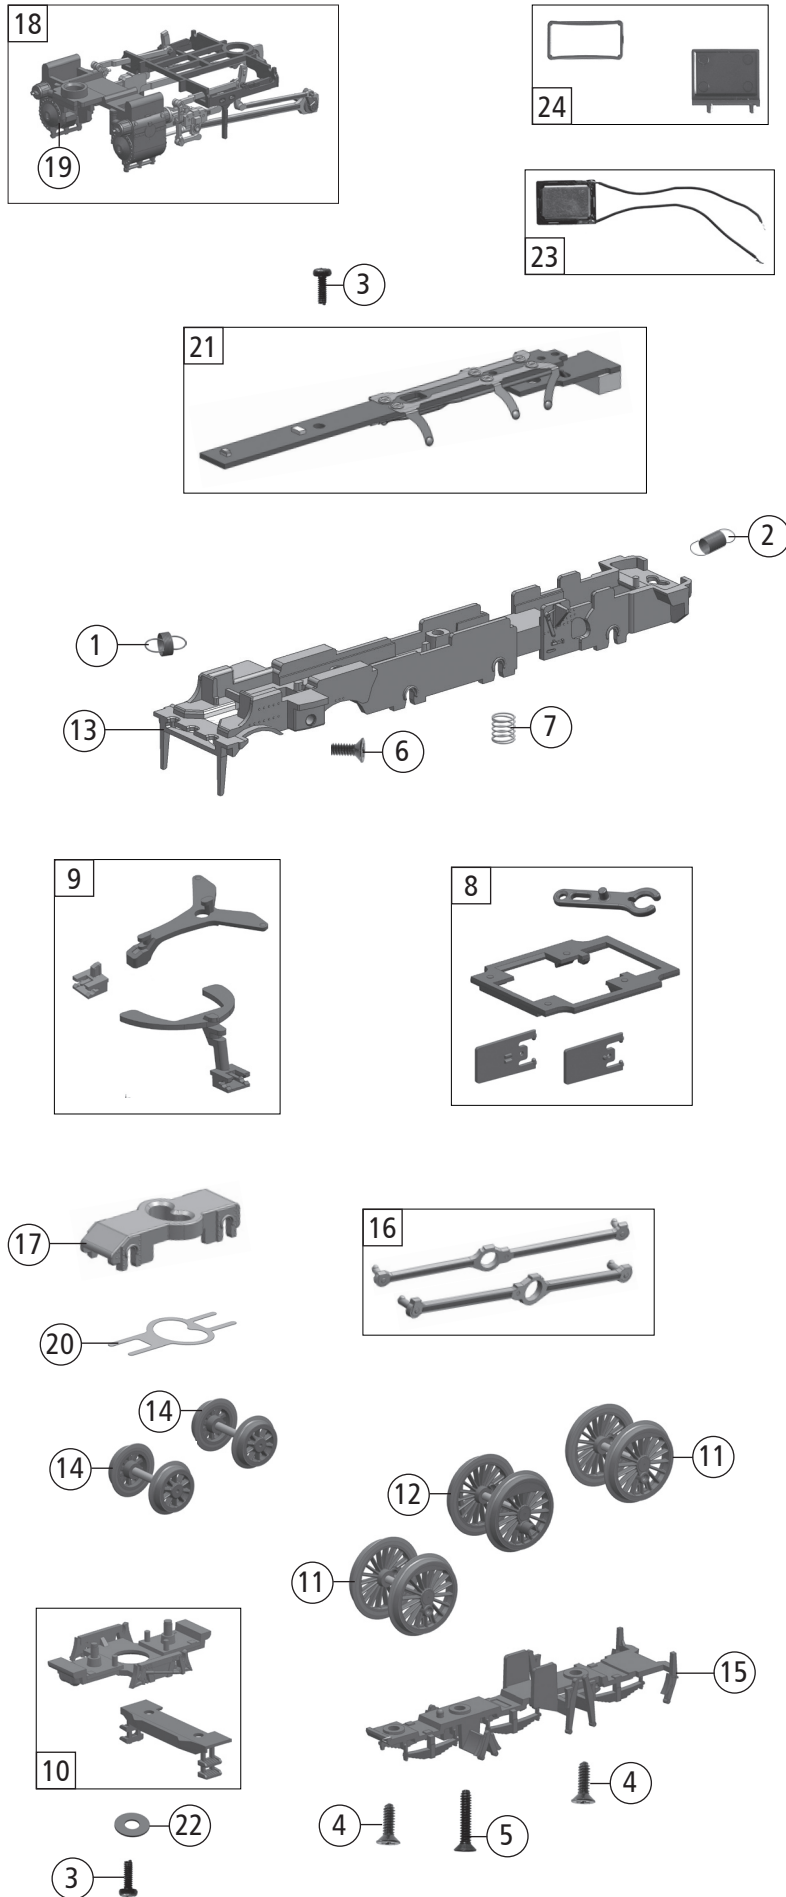

Änderungen in Konstruktion und Ausführung vorbehalten  
We reserve the right to change the construction and specification

Pos. Nr. Pos.no.	Beschreibung Description	Art.-Nr. Art.no.	Preisgruppe Price bracket
36044 DR BR 38 =			
36045 = 🔊			
1	Zugfeder Spring	86249	3
2	Zugfeder Spring	109832	3
3	GF-Schraube M1,6x4 GF-Screw M1,6x4	114850	3
4	SK-Schraube M1,6x5 SK-Screw M1,6x5	115317	4
5	SK-Schraube M1,6x10 SK-Screw M1,6x10	116089	3
6	SK-Schraube M1,6x3 SK-Screw M,6x3	125023	3
7	Federn 3Stk. Spring 3pieces	126616	9
8	TS- Lok Tenderkupplung Part set loco- tender coupler	132154	8
9	TS- Deichseln, Platten Part set drawbar, plates	132155	7
10	TS-Vorlaufgestellbod., Tender-Treppen Part set pilot frame bottom, tender steps	132159	7
11	Treibradsatz Wheelset	132160	12
12	Treibradsatz Wheelset	132161	12
13	Lokgrundrahmen Loco frame	132162	19
14	Vorlaufradsatz Pilot wheelset	132163	10
15	Lokboden Loco bottom	132164	6
16	TS- Kuppelstangen Part set connecting rod	132172	11
17	Vorlaufgestell Pilot frame	132180	11
18	Steuerung kpl. Steering ass.	132181	24
19	Zylinderblock Cylinder block	132182	10
20	Vorlaufradsatzfeder Spring	132183	6
21	Kesselplatine Printed circuit ass.	132184	24
22	Beilagscheibe washer	132185	3
<b>Sound</b>			
23	Lautsprecher Loud speaker	129524	16
24	TS-Lautsprechergehäuse u. Halterung Part set loudspeaker body, holder	132145	7