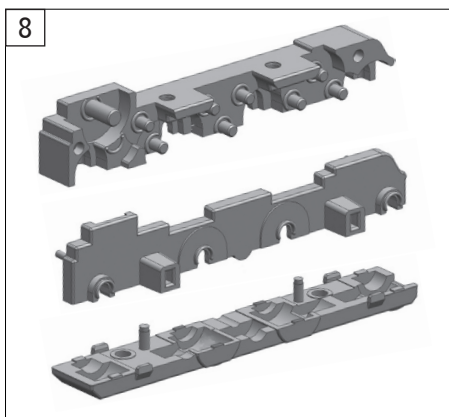

Pos. Nr. Pos.no.	Beschreibung Description	Art.-Nr. Art.no.	Preisgruppe Price bracket
36044	DR BR 38		
36045			
1	Haftring N-Spur 7,8 mm 10 Stk. Set w. traction tieres 10pieces	85617	10
2	Schneckenzahnrad Z=22/12 M=0,3 Worm gear Z=22/12 M=0,3	86482	4
3	Zahnrad Z=14 gerade M=0.3 rot Gear Z=14 red	86496	3
4	Zahnrad Z=13 - gelb Gear Z=13 yellow	86518	3
5	SK-Schraube M1,6x5 SK-Screw M1,6x5	115317	4
6	TT Profi Steckkupplung TT-Profi Coupler	130090	6
7	TS-Bremsbacken Tender Part set brake shoes	132167	7
8	TS- Getriebe Part set gear	132177	16
9	Radsatz m.2Haftringen Wheelset w. 2 traction tieres	132190	12
10	Radsatz o. Haftringen Wheelset without traction tieres	132191	11
11	Zurüstbeutel Bag w. accessories	132199	12