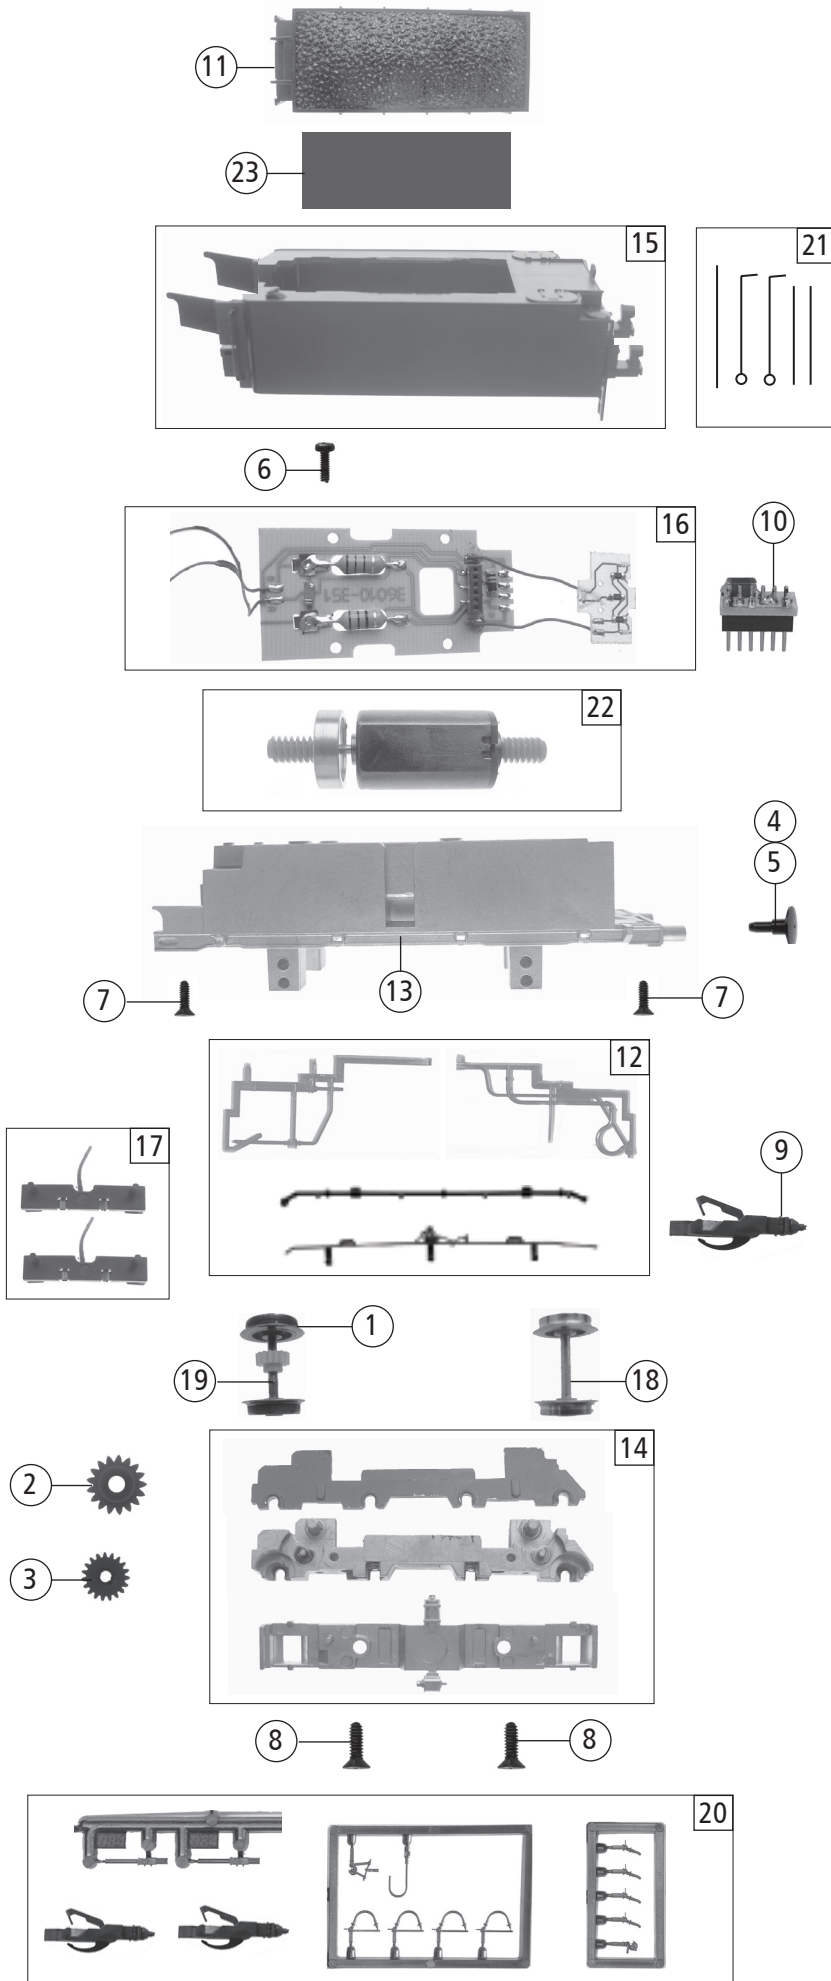

36013		DRG	BR 44	=	
Pos. Nr. Pos. no.	Beschreibung Description	Art.-Nr. Art. no.	Preisgruppe Price bracket		
1	Haftringsatz 10Stk. 7,8mm Set with traction tiers 10pieces 7,8mm	85617	17		
2	Schnecken Zahnrad Z=22/12 Worm gear Z=22/12	86482	3		
3	Zahnrad Z=19 Gear Z=19	86499	2		
4	Puffer flach Buffer, flat	107658	4		
5	Puffer gewölbt Buffer, vaulted	107659	4		
6	GF-Schraube M1,6x4 mm GF-Screw M1,6x4 mm	114850	2		
7	SK-Schraube M1,6x5 mm SK-Screw M1,6x5 mm	115317	2		
8	SK-Schraube M2x8 mm SK-Screw M2x8 mm	120189	2		
9	TT-Kupplung TT-Coupling	124371	6		
10	Brückenbaugruppe Connector	126404	12		
11	Tender Kohlenaufsatz Coal attachment	126579	12		
12	TS-Tender-Führerhausleitungen Part set for tender and lines for drivers cab	126595	7		
13	Tendergrundrahmen Tender frame	129075	20		
14	Getriebesatz Tender gear assembly	126603	19		
15	Tendergehäuse kpl. Betr.nr. 44 244 Tender body ass loco no 44 244	129074	25		
16	Tenderplatine kpl. Printed circuit assembly for tender	126620	50		
17	Tenderkontakthalter kpl. Tender contact holder ass.	126621	10		
18	Radsatz o. Haftring o. Zahnrad Wheelset without gear without traction tiers	126623	16		
19	Radsatz m. Haftring m. Zahnrad Wheelset with gear with traction tiers	126624	20		
20	Zurüstbeutel Bag with accessories	126630	15		
21	TS - Tendergriffstangen+Federn Part set handle bar	126631	16		
22	Motor Motor	126622	57		
23	Schaumstoff für Schalldämmung Foam for acoustic insulation	126838	3		

Ersatzteile erhalten Sie bei Ihrem Fachhändler, oder Ihrer Landesvertretung:
You can order your Replacement Parts at your local dealer, your country representative: