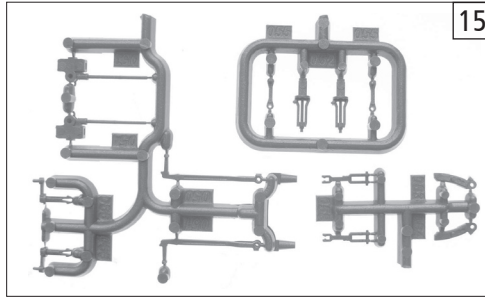

Pos. Nr. Pos. no.	Beschreibung Description	Art.-Nr. Art. no.	Preisgruppe Price bracket
1	Puffer flach Buffer, flat	107658	4
2	Puffer gewölbt Buffer, vaulted	107659	4
3	SK-Schraube M1,6x5 SK-Screw M1,6x5	115317	3
4	SK-Schraube M1,6x16/6 SK-Screw M1,6x16/6	123585	2
5	Zylinderblock Cylinder block	129072	15
6	TS-Vorlaufgestell, Lokboden, Steuerahmen Part set, pilot frame, loco bottom, steering fr.	126581	25
7	Kreuzkopfführung links+rechts Krosshead guide left+right	126582	12
8	Kuppelradsatz kleines Gewicht o. Haftr. Wheelset small weight without traction tiers	126587	18
9	Kuppelradsatz kleines Gewicht m. Haftr. Wheelset small weight with traction tiers	126588	20
10	Treibradsatz grosses Gewicht Wheelset big weight	126589	18
11	Kuppelradsatz mittleres Gewicht Wheelset middle weight	126590	18
12	Radsatz mit mittleren versetztem Gewicht Wheelset With middle slanted weight	126591	20
13	Vorlaufradsatz Pilot wheelset	126592	14
14	TS-Kuppelstangen Part set coupling rods	126597	28
15	TS-Steuerung Parts set steering	126598	15
16	TS-Luftkessel, Stützteile Part set for boiler chassis frame	126599	7
17	TS-Bremsbacke Part set brake shoe hold down	126600	9
18	Lokgrundrahmen Loco frame	129073	30
19	Lokplatine kpl. Printed circuit assembly for loco	126607	55
20	TS-Federn für Lok. und Tender Part set springs f. loco and tender	126616	14
21	Haftringsatz 10Stk. Set w. traction tiers 10pieces	129040	17
22	SK-Schraube M1,6x3 SK-Screw M1,6x3	125023	2