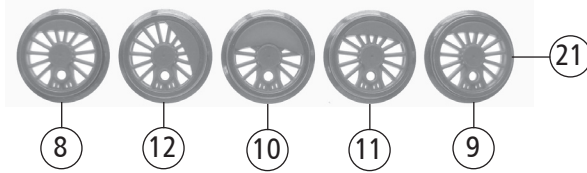

Pos. Nr. Pos. no.	Beschreibung Description	Art.-Nr. Art. no.	Preisgruppe Price bracket
1	Puffer flach Buffer, flat	107658	4
2	Puffer gewölbt Buffer, vaulted	107659	4
3	SK-Schraube M1,6x5 SK-Screw M1,6x5	115317	3
4	SK-Schraube M1,6x16/6 SK-Screw M1,6x16/6	123585	2
5	Zylinderblock Cylinder block	129072	15
6	TS-Vorlaufgestell, Lokboden, Steuerahmen Part set, pilot frame, loco bottom, steering fr.	126581	25
7	Kreuzkopfführung links+rechts Krosshead guide left+right	126582	12
8	Kuppelradsatz kleines Gewicht o. Haftr. Wheelset small weight without traction tiers	126587	18
9	Kuppelradsatz kleines Gewicht m. Haftr. Wheelset small weight with traction tiers	126588	20
10	Treibradsatz grosses Gewicht Wheelset big weight	126589	18
11	Kuppelradsatz mittleres Gewicht Wheelset middle weight	126590	18
12	Radsatz mit mittleren versetztem Gewicht Wheelset With middle slanted weight	126591	20
13	Vorlaufradsatz Pilot wheelset	126592	14
14	TS-Kuppelstangen Part set coupling rods	126597	28
15	TS-Steuerung Parts set steering	126598	15
16	TS-Luftkessel, Stützteile Part set for boiler chassis frame	126599	7
17	TS-Bremsbacke Part set brake shoe hold down	126600	9
18	Lokgrundrahmen Loco frame	129073	30
19	Lokplatine kpl. Printed circuit assembly for loco	126607	55
20	TS-Federn für Lok. und Tender Part set springs f. loco and tender	126616	14
21	Haftringsatz 10Stk. Set w. traction tiers 10pieces	129040	17
22	SK-Schraube M1,6x3 SK-Screw M1,6x3	125023	2