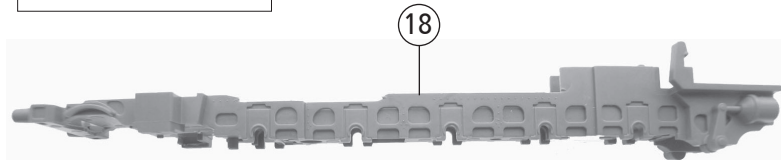

Pos. Nr. Pos. no.	Beschreibung Description	Art.-Nr. Art. no.	Preisgruppe Price bracket
1	Puffer flach Buffer, flat	107658	4
2	Puffer gewölbt Buffer, vaulted	107659	4
3	SK-Schraube M1,6x5 SK-Screw M1,6x5	115317	3
4	SK-Schraube M1,6x16/6 SK-Screw M1,6x16/6	123585	2
5	Zylinderblock Cylinder block	129072	15
6	TS-Vorlaufgestell, Lokboden, Steuerahmen Part set, pilot frame, loco bottom, steering fr.	126581	25
7	Kreuzkopfführung links+rechts Krosshead guide left+right	126582	12
8	Kuppelradsatz kleines Gewicht o. Haftr. Wheelset small weight without traction tiers	126587	18
9	Kuppelradsatz kleines Gewicht m. Haftr. Wheelset small weight with traction tiers	126588	20
10	Treibradsatz grosses Gewicht Wheelset big weight	126589	18
11	Kuppelradsatz mittleres Gewicht Wheelset middle weight	126590	18
12	Radsatz mit mittleren versetztem Gewicht Wheelset With middle slanted weight	126591	20
13	Vorlaufradsatz Pilot wheelset	126592	14
14	TS-Kuppelstangen Part set coupling rods	126597	28
15	TS-Steuerung Parts set steering	126598	15
16	TS-Luftkessel, Stützteile Part set for boiler chassis frame	126599	7
17	TS-Bremsbacke Part set brake shoe hold down	126600	9
18	Lokgrundrahmen Loco frame	129073	30
19	Lokplatine kpl. Printed circuit assembly for loco	126607	55
20	TS-Federn für Lok. und Tender Part set springs f. loco and tender	126616	14
21	Haftringsatz 10Stk. Set w. traction tiers 10pieces	129040	17
22	SK-Schraube M1,6x3 SK-Screw M1,6x3	125023	2