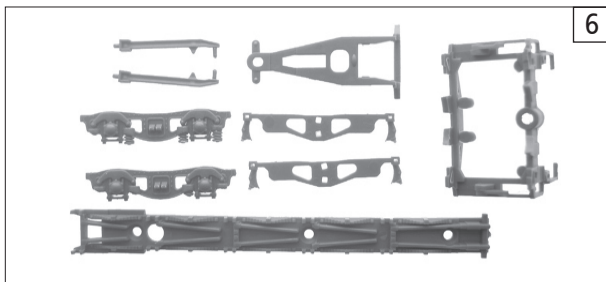

Pos. Nr. Pos. no.	Beschreibung Description	Art.-Nr. Art. no.	Preisgruppe Price bracket
1	Puffer flach Buffer, flat	107658	4
2	Puffer gewölbt Buffer, vaulted	107659	4
3	SK-Schraube M1,6x5 SK-Screw M1,6x5	115317	3
4	SK-Schraube M1,6x16/6 SK-Screw M1,6x16/6	123585	2
5	Zylinderblock Cylinder block	129072	15
6	TS-Vorlaufgestell, Lokboden, Steuerahmen Part set, pilot frame, loco bottom, steering fr.	126581	25
7	Kreuzkopfführung links+rechts Krosshead guide left+right	126582	12
8	Kuppelradsatz kleines Gewicht o. Haftr. Wheelset small weight without traction tiers	126587	18
9	Kuppelradsatz kleines Gewicht m. Haftr. Wheelset small weight with traction tiers	126588	20
10	Treibradsatz grosses Gewicht Wheelset big weight	126589	18
11	Kuppelradsatz mittleres Gewicht Wheelset middle weight	126590	18
12	Radsatz mit mittleren versetztem Gewicht Wheelset With middle slanted weight	126591	20
13	Vorlaufradsatz Pilot wheelset	126592	14
14	TS-Kuppelstangen Part set coupling rods	126597	28
15	TS-Steuerung Parts set steering	126598	15
16	TS-Luftkessel, Stützteile Part set for boiler chassis frame	126599	7
17	TS-Bremsbacke Part set brake shoe hold down	126600	9
18	Lokgrundrahmen Loco frame	129073	30
19	Lokplatine kpl. Printed circuit assembly for loco	126607	55
20	TS-Federn für Lok. und Tender Part set springs f. loco and tender	126616	14
21	Haftringsatz 10Stk. Set w. traction tiers 10pieces	129040	17
22	SK-Schraube M1,6x3 SK-Screw M1,6x3	125023	2