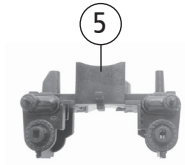

Pos. Nr. Pos. no.	Beschreibung Description	Art.-Nr. Art. no.	Preisgruppe Price bracket
1	Puffer flach Buffer, flat	107658	4
2	Puffer gewölbt Buffer, vaulted	107659	4
3	SK-Schraube M1,6x5 SK-Screw M1,6x5	115317	3
4	SK-Schraube M1,6x16/6 SK-Screw M1,6x16/6	123585	2
5	Zylinderblock Cylinder block	129072	15
6	TS-Vorlaufgestell, Lokboden, Steuerahmen Part set, pilot frame, loco bottom, steering fr.	126581	25
7	Kreuzkopfführung links+rechts Krosshead guide left+right	126582	12
8	Kuppelradsatz kleines Gewicht o. Haftr. Wheelset small weight without traction tiers	126587	18
9	Kuppelradsatz kleines Gewicht m. Haftr. Wheelset small weight with traction tiers	126588	20
10	Treibradsatz grosses Gewicht Wheelset big weight	126589	18
11	Kuppelradsatz mittleres Gewicht Wheelset middle weight	126590	18
12	Radsatz mit mittleren versetztem Gewicht Wheelset With middle slanted weight	126591	20
13	Vorlaufradsatz Pilot wheelset	126592	14
14	TS-Kuppelstangen Part set coupling rods	126597	28
15	TS-Steuerung Parts set steering	126598	15
16	TS-Luftkessel, Stützteile Part set for boiler chassis frame	126599	7
17	TS-Bremsbacke Part set brake shoe hold down	126600	9
18	Lokgrundrahmen Loco frame	129073	30
19	Lokplatine kpl. Printed circuit assembly for loco	126607	55
20	TS-Federn für Lok. und Tender Part set springs f. loco and tender	126616	14
21	Haftringsatz 10Stk. Set w. traction tiers 10pieces	129040	17
22	SK-Schraube M1,6x3 SK-Screw M1,6x3	125023	2