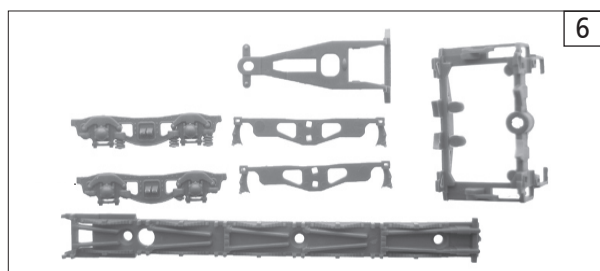

Pos. Nr. Pos. no.	Beschreibung Description	Art.-Nr. Art. no.	Preisgruppe Price bracket
1	Puffer flach Buffer, flat	107658	4
2	Puffer gewölbt Buffer, vaulted	107659	4
3	SK-Schraube M1,6x5 SK-Screw M1,6x5	115317	3
4	SK-Schraube M1,6x16/6 SK-Screw M1,6x16/6	123585	2
5	Zylinderblock Cylinder block	129029	15
6	TS-Vorlaufgestell, Lokboden, Steuerahmen Part set, pilot frame, loco bottom, steering fr.	126581	25
7	Kreuzkopfführung links+rechts Krosshead guide left+right	126582	12
8	Kuppelradsatz kleines Gewicht o. Haftr. Wheelset small weight without traction ties	126587	18
9	Kuppelradsatz kleines Gewicht m. Haftr. Wheelset small weight with traction ties	126588	20
10	Treibradsatz grosses Gewicht Wheelset big weight	126589	18
11	Kuppelradsatz mittleres Gewicht Wheelset middle weight	126590	18
12	Radsatz mit mittleren versetztem Gewicht Wheelset With middle slanted weight	126591	20
13	Vorlaufradsatz Pilot wheelset	126592	14
14	TS-Kuppelstangen Part set coupling rods	126597	28
15	TS-Steuerung Parts set steering	126598	15
16	TS-Luftkessel, Stützenteile Part set for boiler chassis frame	126599	7
17	TS-Bremsbacke Part set brake shoe hold down	126600	9
18	Lokgrundrahmen Loco frame	129159	30
19	Lokplatine kpl. Printed circuit assembly for loco	126607	55
20	TS-Federn für Lok. und Tender Part set springs f. loco and tender	126616	14
21	Haftringsatz 10Stk. Set w. traction ties 10pieces	129040	17
22	SK-Schraube M1,6x3 SK-Screw M1,6x3	125023	2
23	TS-Steuerungsträger Part set	126831	12