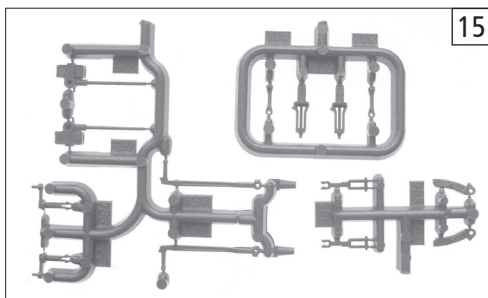

Pos. Nr. Pos. no.	Beschreibung Description	Art.-Nr. Art. no.	Preisgruppe Price bracket
1	Puffer flach Buffer, flat	107658	4
2	Puffer gewölbt Buffer, vaulted	107659	4
3	SK-Schraube M1,6x5 SK-Screw M1,6x5	115317	3
4	SK-Schraube M1,6x16/6 SK-Screw M1,6x16/6	123585	2
5	Zylinderblock Cylinder block	129029	15
6	TS-Vorlaufgestell, Lokboden, Steuerahmen Part set, pilot frame, loco bottom, steering fr.	126581	25
7	Kreuzkopfführung links+rechts Krosshead guide left+right	126582	12
8	Kuppelradsatz kleines Gewicht o. Haftr. Wheelset small weight without traction ties	126587	18
9	Kuppelradsatz kleines Gewicht m. Haftr. Wheelset small weight with traction ties	126588	20
10	Treibradsatz grosses Gewicht Wheelset big weight	126589	18
11	Kuppelradsatz mittleres Gewicht Wheelset middle weight	126590	18
12	Radsatz mit mittleren versetztem Gewicht Wheelset With middle slanted weight	126591	20
13	Vorlaufradsatz Pilot wheelset	126592	14
14	TS-Kuppelstangen Part set coupling rods	126597	28
15	TS-Steuerung Parts set steering	126598	15
16	TS-Luftkessel, Stützenteile Part set for boiler chassis frame	126599	7
17	TS-Bremsbacke Part set brake shoe hold down	126600	9
18	Lokgrundrahmen Loco frame	129159	30
19	Lokplatine kpl. Printed circuit assembly for loco	126607	55
20	TS-Federn für Lok. und Tender Part set springs f. loco and tender	126616	14
21	Haftringsatz 10Stk. Set w. traction ties 10pieces	129040	17
22	SK-Schraube M1,6x3 SK-Screw M1,6x3	125023	2
23	TS-Steuerungsträger Part set	126831	12