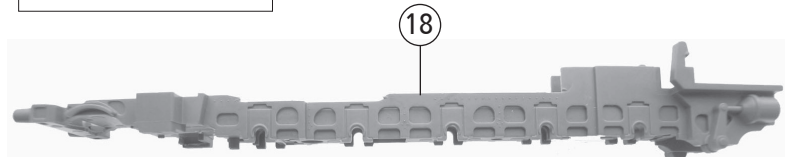

Pos. Nr. Pos. no.	Beschreibung Description	Art.-Nr. Art. no.	Preisgruppe Price bracket
1	Puffer flach Buffer, flat	107658	4
2	Puffer gewölbt Buffer, vaulted	107659	4
3	SK-Schraube M1,6x5 SK-Screw M1,6x5	115317	3
4	SK-Schraube M1,6x16/6 SK-Screw M1,6x16/6	123585	2
5	Zylinderblock Cylinder block	129029	15
6	TS-Vorlaufgestell, Lokboden, Steuerahmen Part set, pilot frame, loco bottom, steering fr.	126581	25
7	Kreuzkopfführung links+rechts Krosshead guide left+right	126582	12
8	Kuppelradsatz kleines Gewicht o. Haftr. Wheelset small weight without traction ties	126587	18
9	Kuppelradsatz kleines Gewicht m. Haftr. Wheelset small weight with traction ties	126588	20
10	Treibradsatz grosses Gewicht Wheelset big weight	126589	18
11	Kuppelradsatz mittleres Gewicht Wheelset middle weight	126590	18
12	Radsatz mit mittleren versetztem Gewicht Wheelset With middle slanted weight	126591	20
13	Vorlaufradsatz Pilot wheelset	126592	14
14	TS-Kuppelstangen Part set coupling rods	126597	28
15	TS-Steuerung Parts set steering	126598	15
16	TS-Luftkessel, Stützenteile Part set for boiler chassis frame	126599	7
17	TS-Bremsbacke Part set brake shoe hold down	126600	9
18	Lokgrundrahmen Loco frame	129159	30
19	Lokplatine kpl. Printed circuit assembly for loco	126607	55
20	TS-Federn für Lok. und Tender Part set springs f. loco and tender	126616	14
21	Haftringsatz 10Stk. Set w. traction ties 10pieces	129040	17
22	SK-Schraube M1,6x3 SK-Screw M1,6x3	125023	2
23	TS-Steuerungsträger Part set	126831	12