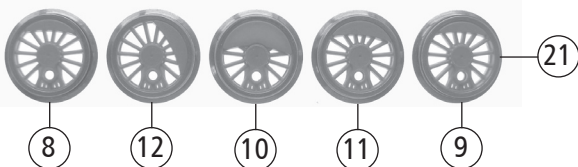

Pos. Nr. Pos. no.	Beschreibung Description	Art.-Nr. Art. no.	Preisgruppe Price bracket
1	Puffer flach Buffer, flat	107658	4
2	Puffer gewölbt Buffer, vaulted	107659	4
3	SK-Schraube M1,6x5 SK-Screw M1,6x5	115317	3
4	SK-Schraube M1,6x16/6 SK-Screw M1,6x16/6	123585	2
5	Zylinderblock Cylinder block	129029	15
6	TS-Vorlaufgestell, Lokboden, Steuerahmen Part set, pilot frame, loco bottom, steering fr.	126581	25
7	Kreuzkopfführung links+rechts Krosshead guide left+right	126582	12
8	Kuppelradsatz kleines Gewicht o. Haftr. Wheelset small weight without traction ties	126587	18
9	Kuppelradsatz kleines Gewicht m. Haftr. Wheelset small weight with traction ties	126588	20
10	Treibradsatz grosses Gewicht Wheelset big weight	126589	18
11	Kuppelradsatz mittleres Gewicht Wheelset middle weight	126590	18
12	Radsatz mit mittleren versetztem Gewicht Wheelset With middle slanted weight	126591	20
13	Vorlaufradsatz Pilot wheelset	126592	14
14	TS-Kuppelstangen Part set coupling rods	126597	28
15	TS-Steuerung Parts set steering	126598	15
16	TS-Luftkessel, Stützenteile Part set for boiler chassis frame	126599	7
17	TS-Bremsbacke Part set brake shoe hold down	126600	9
18	Lokgrundrahmen Loco frame	129159	30
19	Lokplatine kpl. Printed circuit assembly for loco	126607	55
20	TS-Federn für Lok. und Tender Part set springs f. loco and tender	126616	14
21	Haftringsatz 10Stk. Set w. traction ties 10pieces	129040	17
22	SK-Schraube M1,6x3 SK-Screw M1,6x3	125023	2
23	TS-Steuerungsträger Part set	126831	12