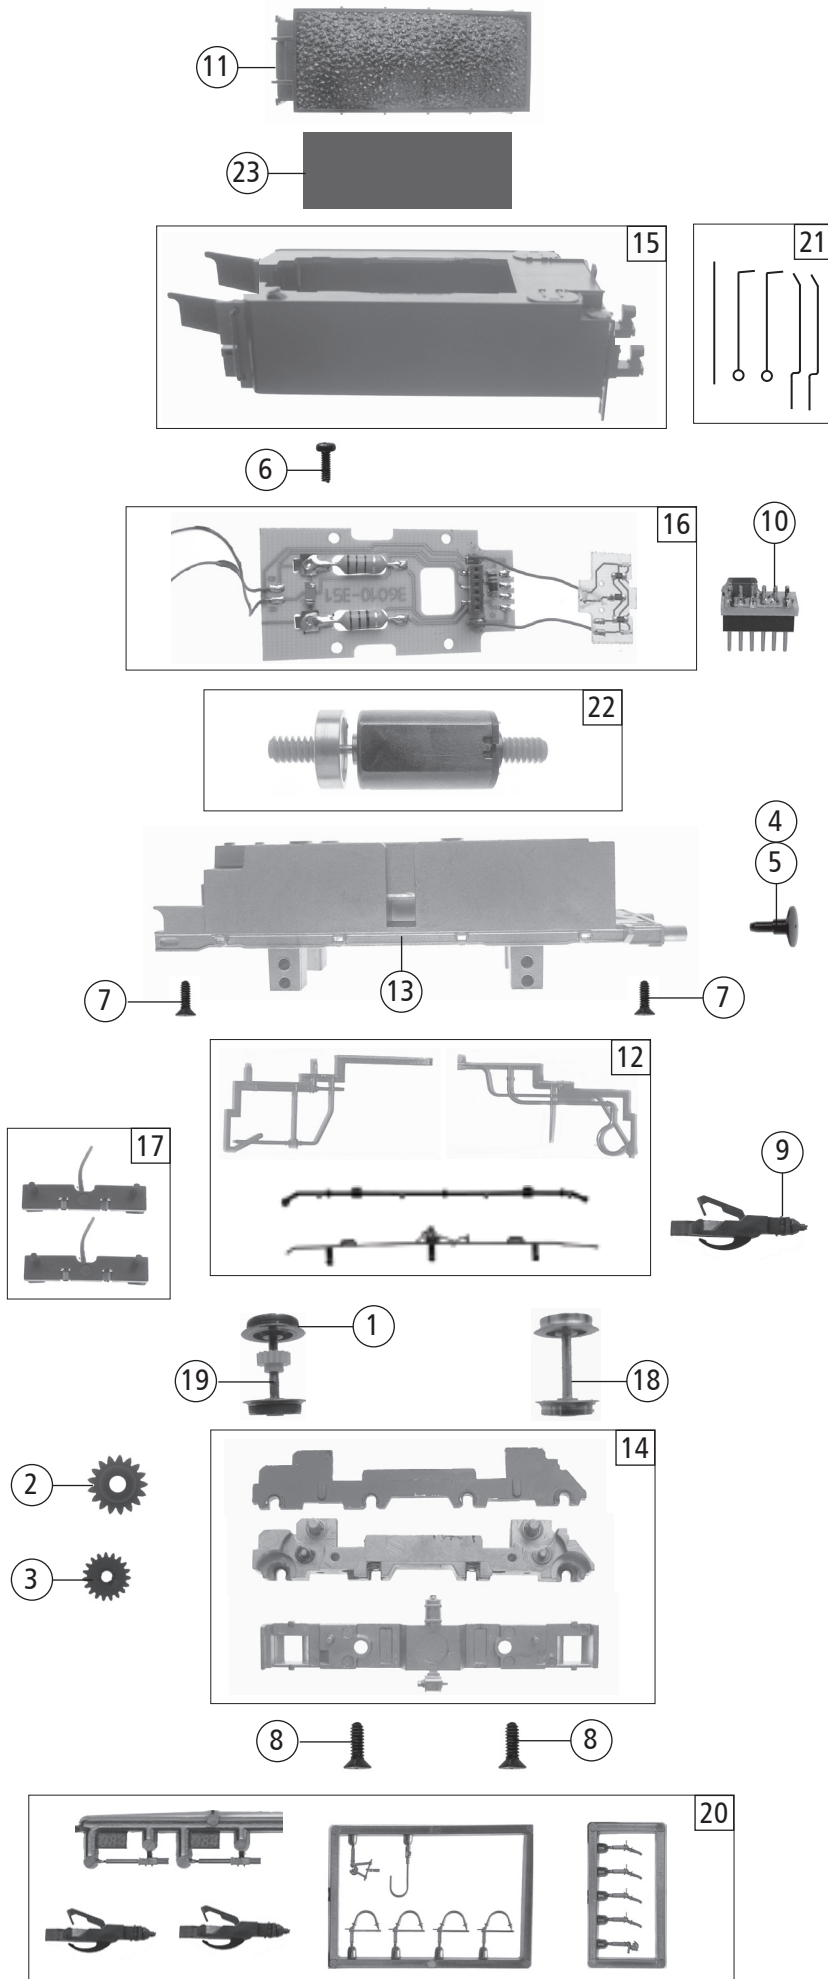

36014		DR	BR 44	=	
Pos. Nr. Pos.no.	Beschreibung Description	Art.-Nr. Art.no.	Preisgruppe Price bracket		
1	Hafringsatz 10Stk. 7,8mm Set with traction tiers 10pieces 7,8mm	85617	17		
2	Schneckenrad Z=22/12 Worm gear Z=22/12	86482	3		
3	Zahnrad Z=19 Gear Z=19	86499	2		
4	Puffer flach Buffer, flat	107658	4		
5	Puffer gewölbt Buffer, vaulted	107659	4		
6	GF-Schraube M1,6x4 mm GF-Screw M1,6x4 mm	114850	2		
7	SK-Schraube M1,6x5 mm SK-Screw M1,6x5 mm	115317	2		
8	SK-Schraube M2x8 mm SK-Screw M2x8 mm	120189	2		
9	TT-Kupplung TT-Coupling	124371	6		
10	Brückenbaugruppe Connector	126404	12		
11	Tender Kohlenaufsatz Coal attachment	126579	12		
12	TS-Tender-Führerhausleitungen Part set for tender and lines for drivers cab	126595	7		
13	Tendergrundrahmen Tender frame	129162	20		
14	Getriebeatz Tender gear assembly	126603	19		
15	Tendergehäuse kpl. Betr.nr. 44 1761 Tender body ass loco no 44 1761	129161	25		
16	Tenderplatine kpl. Printed circuit assembly for tender	126620	50		
17	Tenderkontakthalter kpl. Tender contact holder ass.	126621	10		
18	Radsatz o. Hafring o. Zahnrad Wheelset without gear without traction tiers	126623	16		
19	Radsatz m. Hafring m. Zahnrad Wheelset with gear with traction tiers	126624	20		
20	Zurüstbeutel Bag with accessories	126630	15		
21	TS - Tendergriffstangen+Federn Part set handle bar	126631	16		
22	Motor Motor	126622	57		
23	Schaumstoff für Schalldämmung Foam for acoustic insulation	126838	3		

Ersatzteile erhalten Sie bei Ihrem Fachhändler, oder Ihrer Landesvertretung:
You can order your Replacement Parts at your local dealer, your country representative: