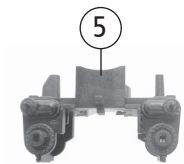

Pos. Nr. Pos. no.	Beschreibung Description	Art.-Nr. Art. no.	Preisgruppe Price bracket
1	Puffer flach Buffer, flat	107658	4
2	Puffer gewölbt Buffer, vaulted	107659	4
3	SK-Schraube M1,6x5 SK-Screw M1,6x5	115317	3
4	SK-Schraube M1,6x16/6 SK-Screw M1,6x16/6	123585	2
5	Zylinderblock Cylinder block	129029	15
6	TS-Vorlaufgestell, Lokboden, Steuerahmen Part set, pilot frame, loco bottom, steering fr.	126581	25
7	Kreuzkopfführung links+rechts Krosshead guide left+right	126582	12
8	Kuppelradsatz kleines Gewicht o. Haftr. Wheelset small weight without traction ties	126587	18
9	Kuppelradsatz kleines Gewicht m. Haftr. Wheelset small weight with traction ties	126588	20
10	Treibradsatz grosses Gewicht Wheelset big weight	126589	18
11	Kuppelradsatz mittleres Gewicht Wheelset middle weight	126590	18
12	Radsatz mit mittleren versetztem Gewicht Wheelset With middle slanted weight	126591	20
13	Vorlaufradsatz Pilot wheelset	126592	14
14	TS-Kuppelstangen Part set coupling rods	126597	28
15	TS-Steuerung Parts set steering	126598	15
16	TS-Luftkessel, Stützenteile Part set for boiler chassis frame	126599	7
17	TS-Bremsbacke Part set brake shoe hold down	126600	9
18	Lokgrundrahmen Loco frame	129159	30
19	Lokplatine kpl. Printed circuit assembly for loco	126607	55
20	TS-Federn für Lok. und Tender Part set springs f. loco and tender	126616	14
21	Haftringsatz 10Stk. Set w. traction ties 10pieces	129040	17
22	SK-Schraube M1,6x3 SK-Screw M1,6x3	125023	2
23	TS-Steuerungsträger Part set	126831	12