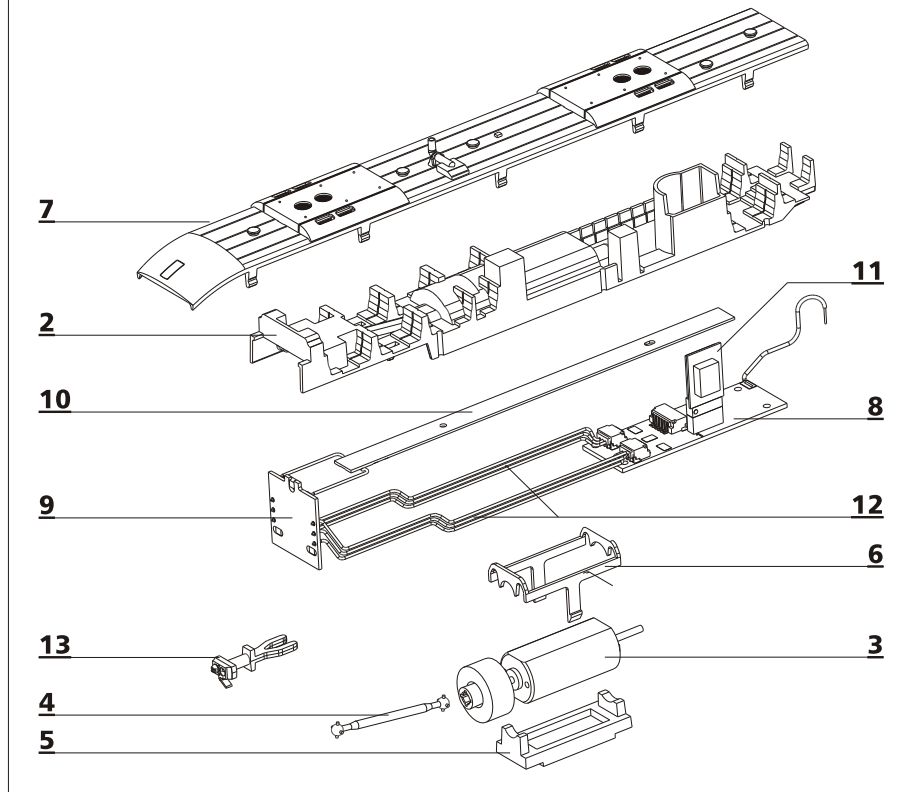

BR 642

"DESIRO"

TILLIG T BAHN

Die ideale Spur

BR 642 "Fußball" der VLB, Ep. V - Art.-Nr.: 500484
 (Fa. Versandhandel Modellbahnshop Sebnitz)

DREHGESTELL - A - WAGEN

Lfd. Nr.	Bezeichnung	Art.-Nr.
1	Triebdrehgestell, vollst., sw	201493
2	Schaft, mont.	200455
3	Drehgestell, Teil A	300581
4	Drehgestell, Teil B	300582
5	Drehgestellverkleidung	300585
6	Treibradsatz mit Haftreifen	201489
7	Haftreifen	227471
8	Treibradsatz ohne Haftreifen	201523
9	Zahnrad z 19	307250
10	Zahnrad z 15	311150
11	Zahnrad z 11	323530
12	Stromfeder, gebogen	330045

DREHGESTELL - MITTELTEIL

Lfd. Nr.	Bezeichnung	Art.-Nr.
13	Riegelplatte	300584
14	Drehgestell, Mitte	300586
15	Laufradsatz 6,4	201491
16	Achslager 22,1, gebogen	330044
17	Faltenbalg	300591

DREHGESTELL - B - WAGEN

Lfd. Nr.	Bezeichnung	Art.-Nr.
18	Drehgestellhalter	300583
19	Drehgestellverkleidung	300585
20	Laufradsatz 6,4, einseitig isol.	201486
21	Achslager 15,8, gebogen	330043

BR 642

"DESIRO"

TILLIG T BAHN

Die ideale Spur

BR 642 "Fußball" der VLB, Ep. V - Art.-Nr.: 500484
 (Fa. Versandhandel Modellbahnshop Sebnitz)

ERSATZTEILLISTE - A - WAGEN

Lfd. Nr.	Bezeichnung	Art.-Nr.
2	Inneneinrichtung A	300557
3	Motor, vollst.	201482
4	Kardanwelle	300577
5	Motorhalter	300587
6	Motorklammer	300588
7	Dach A, mont.	201499
8	Leiterplatte mit Stecker	396329
9	Leiterplatte, vorn	396328
10	Leiterplatte (Licht)	396327
11	Entstörleiterplatte	396130
12	Kabel, vorn mit Stecker	391544
13	MP-Kupplung	300576
o. Abb.	ZRT (Deichsel)	201504