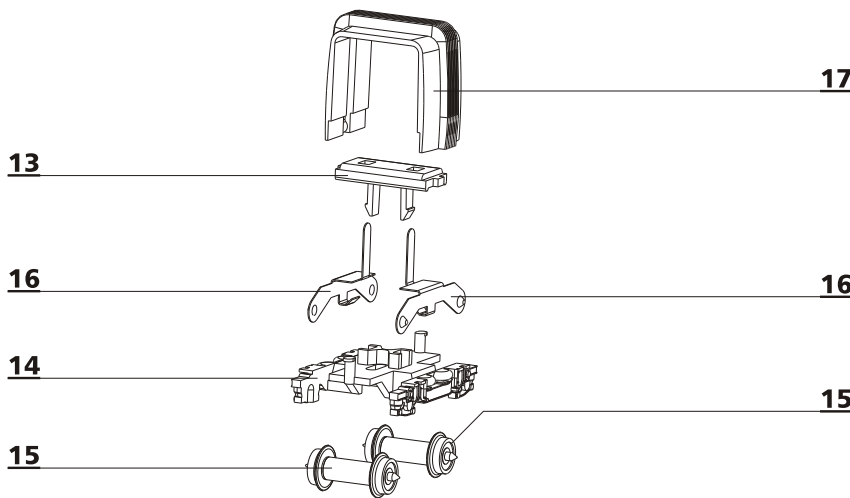

BR 642

"DESIRO"

TILLIG T BAHN

Die ideale Spur

BR 642 "Fußball" der VLB, Ep. V - Art.-Nr.: 500484
 (Fa. Versandhandel Modellbahnshop Sebnitz)

DREHGESTELL - A - WAGEN

Lfd. Nr.	Bezeichnung	Art.-Nr.
1	Triebdrehgestell, vollst., sw	201493
2	Schaft, mont.	200455
3	Drehgestell, Teil A	300581
4	Drehgestell, Teil B	300582
5	Drehgestellverkleidung	300585
6	Treibradsatz mit Haftreifen	201489
7	Haftreifen	227471
8	Treibradsatz ohne Haftreifen	201523
9	Zahnrad z 19	307250
10	Zahnrad z 15	311150
11	Zahnrad z 11	323530
12	Stromfeder, gebogen	330045

DREHGESTELL - MITTELTEIL

Lfd. Nr.	Bezeichnung	Art.-Nr.
13	Riegelplatte	300584
14	Drehgestell, Mitte	300586
15	Laufradsatz 6,4	201491
16	Achslager 22,1, gebogen	330044
17	Faltenbalg	300591

DREHGESTELL - B - WAGEN

Lfd. Nr.	Bezeichnung	Art.-Nr.
18	Drehgestellhalter	300583
19	Drehgestellverkleidung	300585
20	Laufradsatz 6,4, einseitig isol.	201486
21	Achslager 15,8, gebogen	330043

BR 642

"DESIRO"

TILLIG T BAHN

Die ideale Spur

BR 642 "Fußball" der VLB, Ep. V - Art.-Nr.: 500484
 (Fa. Versandhandel Modellbahnshop Sebnitz)

ERSATZTEILLISTE - A - WAGEN

Lfd. Nr.	Bezeichnung	Art.-Nr.
2	Inneneinrichtung A	300557
3	Motor, vollst.	201482
4	Kardanwelle	300577
5	Motorhalter	300587
6	Motorklammer	300588
7	Dach A, mont.	201499
8	Leiterplatte mit Stecker	396329
9	Leiterplatte, vorn	396328
10	Leiterplatte (Licht)	396327
11	Entstörleiterplatte	396130
12	Kabel, vorn mit Stecker	391544
13	MP-Kupplung	300576
o. Abb.	ZRT (Deichsel)	201504