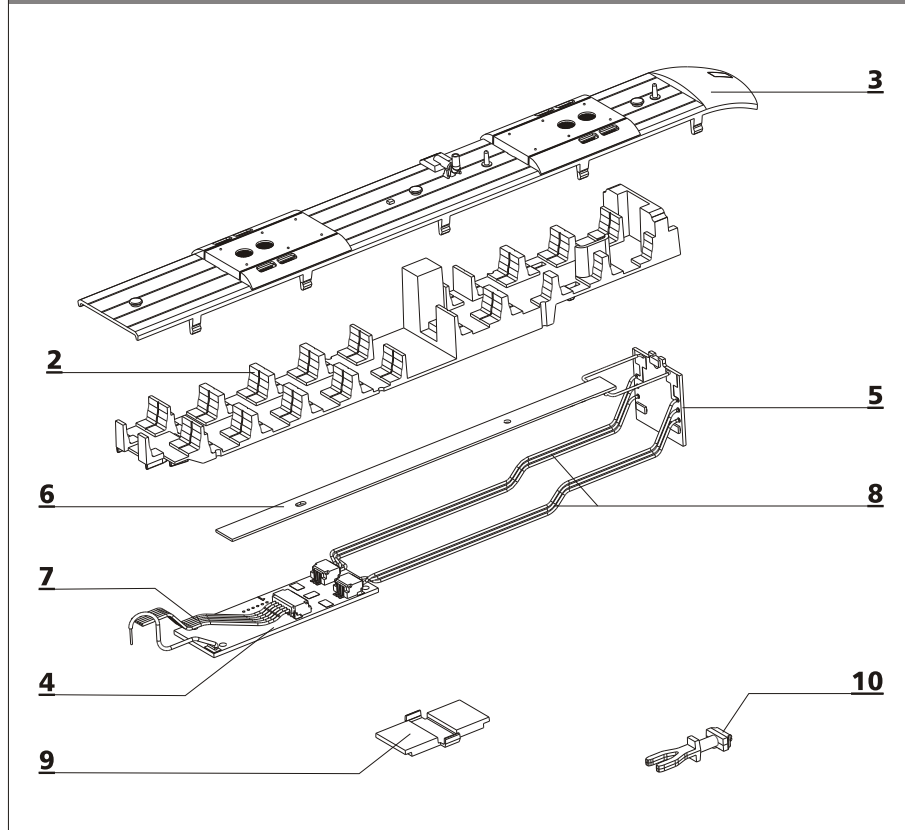

ERSATZTEILLISTE - B - WAGEN

Lfd. Nr.	Bezeichnung	Art.-Nr.
2	Inneneinrichtung B	300558
3	Dach B, mont.	201501
4	Leiterplatte ohne Stecker	396331
5	Leiterplatte, vorn	396328
6	Leiterplatte (Licht)	396327
7	Verbindungskabel	391543
8	Kabel, vorn mit Stecker	391544
9	Verschluss	300589
10	MP-Kupplung	300576
o. Abb.	ZRT (Deichsel)	201504