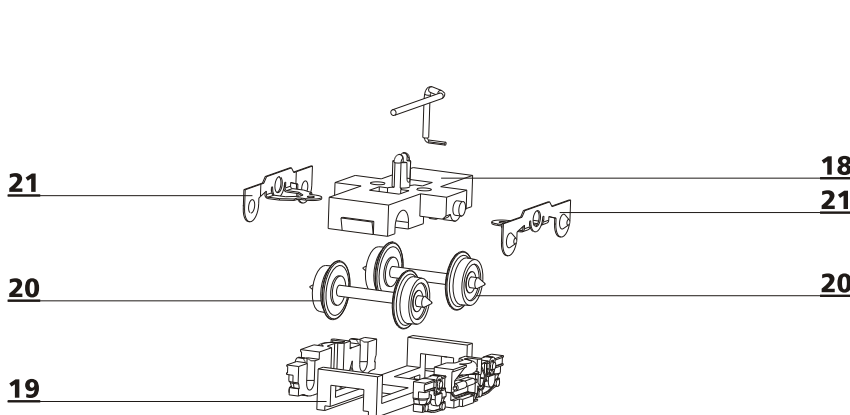

BR 642

"DESIRO"

TILLIG T BAHN

Die ideale Spur

BR 642 "Fußball" der VLB, Ep. V - Art.-Nr.: 500484
 (Fa. Versandhandel Modellbahnshop Sebnitz)

DREHGESTELL - A - WAGEN

Lfd. Nr.	Bezeichnung	Art.-Nr.
1	Triebdrehgestell, vollst., sw	201493
2	Schaft, mont.	200455
3	Drehgestell, Teil A	300581
4	Drehgestell, Teil B	300582
5	Drehgestellverkleidung	300585
6	Treibradsatz mit Haftreifen	201489
7	Haftreifen	227471
8	Treibradsatz ohne Haftreifen	201523
9	Zahnrad z 19	307250
10	Zahnrad z 15	311150
11	Zahnrad z 11	323530
12	Stromfeder, gebogen	330045

DREHGESTELL - MITTELTEIL

Lfd. Nr.	Bezeichnung	Art.-Nr.
13	Riegelplatte	300584
14	Drehgestell, Mitte	300586
15	Laufradsatz 6,4	201491
16	Achslager 22,1, gebogen	330044
17	Faltenbalg	300591

DREHGESTELL - B - WAGEN

Lfd. Nr.	Bezeichnung	Art.-Nr.
18	Drehgestellhalter	300583
19	Drehgestellverkleidung	300585
20	Laufradsatz 6,4, einseitig isol.	201486
21	Achslager 15,8, gebogen	330043

BR 642

"DESIRO"

TILLIG T BAHN

Die ideale Spur

BR 642 "Fußball" der VLB, Ep. V - Art.-Nr.: 500484
 (Fa. Versandhandel Modellbahnshop Sebnitz)

ERSATZTEILLISTE - A - WAGEN

Lfd. Nr.	Bezeichnung	Art.-Nr.
2	Inneneinrichtung A	300557
3	Motor, vollst.	201482
4	Kardanwelle	300577
5	Motorhalter	300587
6	Motorklammer	300588
7	Dach A, mont.	201499
8	Leiterplatte mit Stecker	396329
9	Leiterplatte, vorn	396328
10	Leiterplatte (Licht)	396327
11	Entstörleiterplatte	396130
12	Kabel, vorn mit Stecker	391544
13	MP-Kupplung	300576
o. Abb.	ZRT (Deichsel)	201504