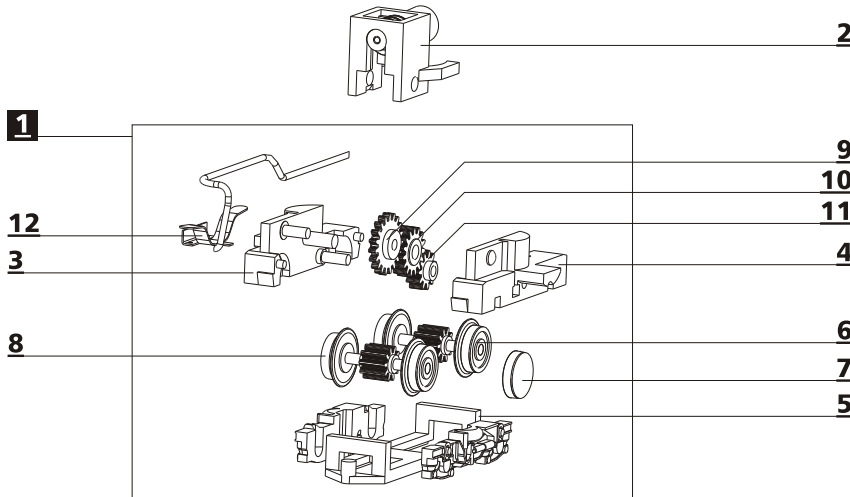

BR 642

"DESIRO"

TILLIG T BAHN

Die ideale Spur

BR 642 "Fußball" der VLB, Ep. V - Art.-Nr.: 500484
 (Fa. Versandhandel Modellbahnshop Sebnitz)

DREHGESTELL - A - WAGEN

Lfd. Nr.	Bezeichnung	Art.-Nr.
1	Triebdrehgestell, vollst., sw	201493
2	Schaft, mont.	200455
3	Drehgestell, Teil A	300581
4	Drehgestell, Teil B	300582
5	Drehgestellverkleidung	300585
6	Treibradsatz mit Haftreifen	201489
7	Haftreifen	227471
8	Treibradsatz ohne Haftreifen	201523
9	Zahnrad z 19	307250
10	Zahnrad z 15	311150
11	Zahnrad z 11	323530
12	Stromfeder, gebogen	330045

DREHGESTELL - MITTELTEIL

Lfd. Nr.	Bezeichnung	Art.-Nr.
13	Riegelplatte	300584
14	Drehgestell, Mitte	300586
15	Laufradsatz 6,4	201491
16	Achslager 22,1, gebogen	330044
17	Faltenbalg	300591

DREHGESTELL - B - WAGEN

Lfd. Nr.	Bezeichnung	Art.-Nr.
18	Drehgestellhalter	300583
19	Drehgestellverkleidung	300585
20	Laufradsatz 6,4, einseitig isol.	201486
21	Achslager 15,8, gebogen	330043

BR 642

"DESIRO"

TILLIG T BAHN

Die ideale Spur

BR 642 "Fußball" der VLB, Ep. V - Art.-Nr.: 500484
 (Fa. Versandhandel Modellbahnshop Sebnitz)

ERSATZTEILLISTE - A - WAGEN

Lfd. Nr.	Bezeichnung	Art.-Nr.
2	Inneneinrichtung A	300557
3	Motor, vollst.	201482
4	Kardanwelle	300577
5	Motorhalter	300587
6	Motorklammer	300588
7	Dach A, mont.	201499
8	Leiterplatte mit Stecker	396329
9	Leiterplatte, vorn	396328
10	Leiterplatte (Licht)	396327
11	Entstörleiterplatte	396130
12	Kabel, vorn mit Stecker	391544
13	MP-Kupplung	300576
o. Abb.	ZRT (Deichsel)	201504