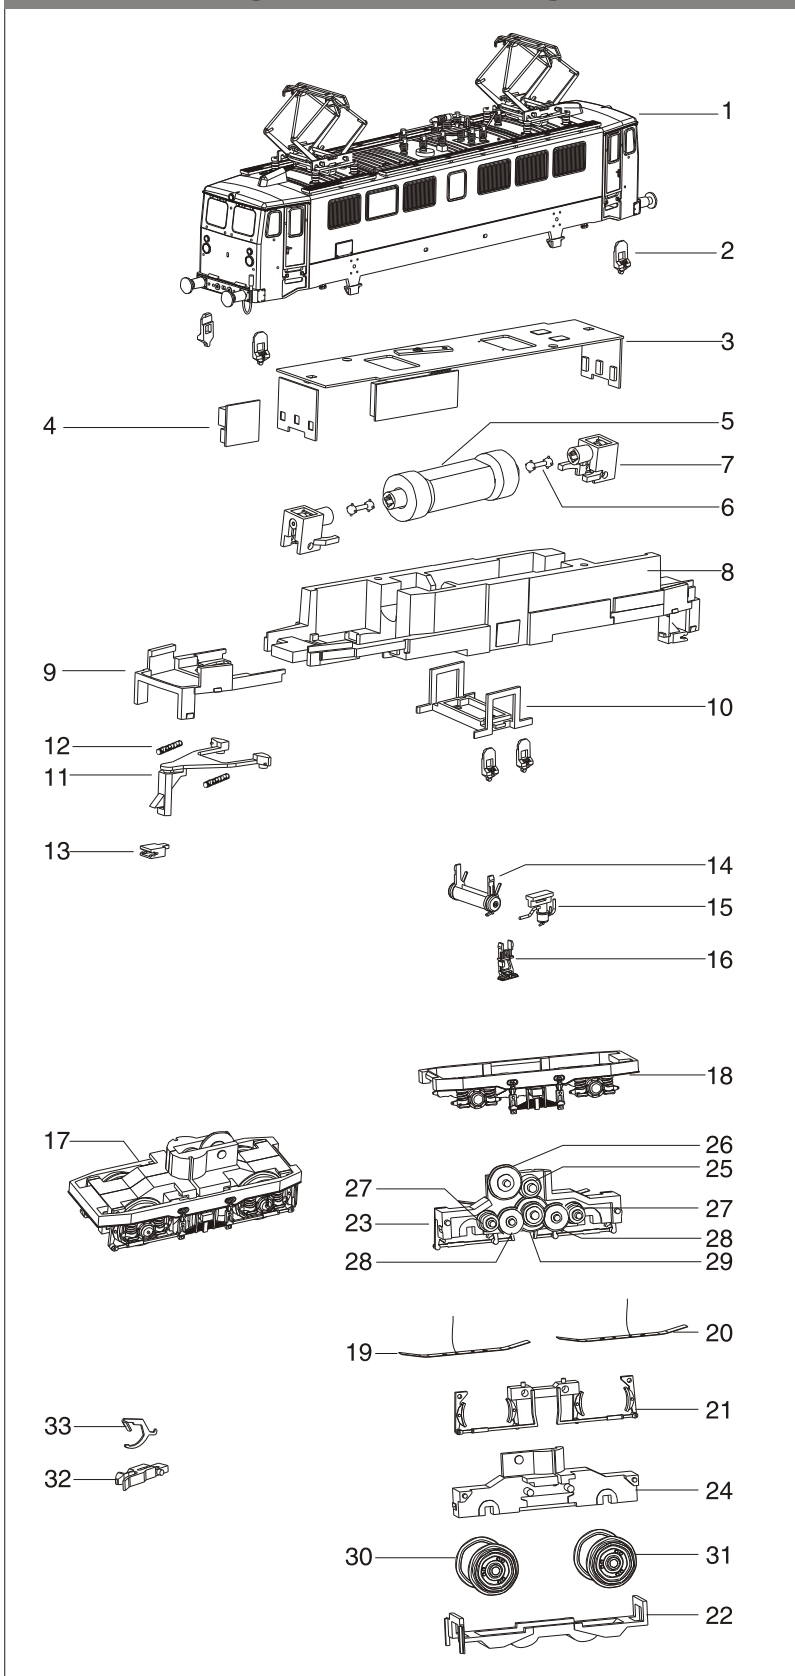

(mit 6 Lüftergittern)

Art.-Nr. 500236 - BR 242 181-6, der DR, Ep. IV
 Art.-Nr. 500244 - BR 142 255-9, der DB AG, Ep. V
 Art.-Nr. 500522 - BR 109-1 "Scandlines", Ep. V

ERSATZTEILLISTE

Nr.	Bezeichnung	Art.-Nr.		
		500236	500244	500522
1	Oberteil, vollst.	520265	520266	520437
2	Sandkasten, gr	530392	-	-
	Sandkasten, br	-	530395	-
	Sandkasten, sw	-	-	530429
3	Leiterplatte, vollst.	520205	520205	520205
4	Entstörleiterplatte	396130	396130	396130
5	Motor, vollst.	520206	520206	520206
6	Kardanwelle 7	322670	322670	322670
7	Schaft, mont.	200455	200455	200455
8	Rahmen, lack., gr	540330	540330	-
	Rahmen, lack., sw	-	-	540471
9	Deichselführung, gr	530312	530312	530312
10	Grundplatte (Luft), gr	530314	530314	530314
11	Kupplungsdeichsel, gr	530385	-	-
	Kupplungsdeichsel, br	-	530387	-
	Kupplungsdeichsel, sw	-	-	530418
12	Spiraldruckfeder	393380	393380	393380
13	Aufnahme	321030	321030	321030
14	Luftbehälter (NEU), gr	530388	-	-
	Luftbehälter (NEU), br	-	530389	-
	Luftbehälter (NEU), sw	-	-	530419
15	Abscheider, gr	530392	-	-
	Abscheider, br	-	530396	-
	Abscheider, sw	-	-	530325
16	Indusi, br	-	530397	-
	Indusi, sw	-	-	530326
17	Drehgestell, vollst., gr	520255	-	-
	Drehgestell, vollst., br	-	520256	-
	Drehgestell, vollst., sw	-	-	520301
18	Drehgestellblende, gr	530382	-	-
	Drehgestellblende, br	-	530383	-
	Drehgestellblende, sw	-	-	530416
19	Radschleifer re., vollst.	520198	520198	520198
20	Radschleifer li., vollst.	520199	520199	520199
21	Bremse, gr	530384	-	-
	Bremse, br	-	530386	-
	Bremse, sw	-	-	530417
22	Bodenplatte, gr	530378	-	-
	Bodenplatte, br	-	530381	-
	Bodenplatte, sw	-	-	530415
23	Drehgestell Teil A, gr	530376	-	-
	Drehgestell Teil A, br	-	530379	-
	Drehgestell Teil A, sw	-	-	530413
24	Drehgestell Teil B, gr	530377	-	-
	Drehgestell Teil B, br	-	530380	-
	Drehgestell Teil B, sw	-	-	530414
25	Stirnrad z 12	311130	311130	311130
26	Stirnrad z 19	307250	307250	307250
27	Zahnrad z 10	323540	323540	323540
28	Zahnrad z 15	303040	303040	303040
29	Zahnrad z 20/13	318660	318660	318660
30	Treibbradsatz m. Haftreifen, gr	520253	-	-
	Treibbradsatz m. Haftreifen, br	-	520254	-
	Treibbradsatz m. Haftreifen, sw	-	-	520303
31	Treibbradsatz, gr	520249	-	-
	Treibbradsatz, br	-	520250	-
	Treibbradsatz, sw	-	-	520302
32	Kupplungskopf	300672	300672	300672
33	Kupplungshaken	330049	330049	330049
o. Abb.	Haftreifen (f. Dm 10,5)	398590	398590	398590
o. Abb.	Zurüstteile	520267	520268	520441