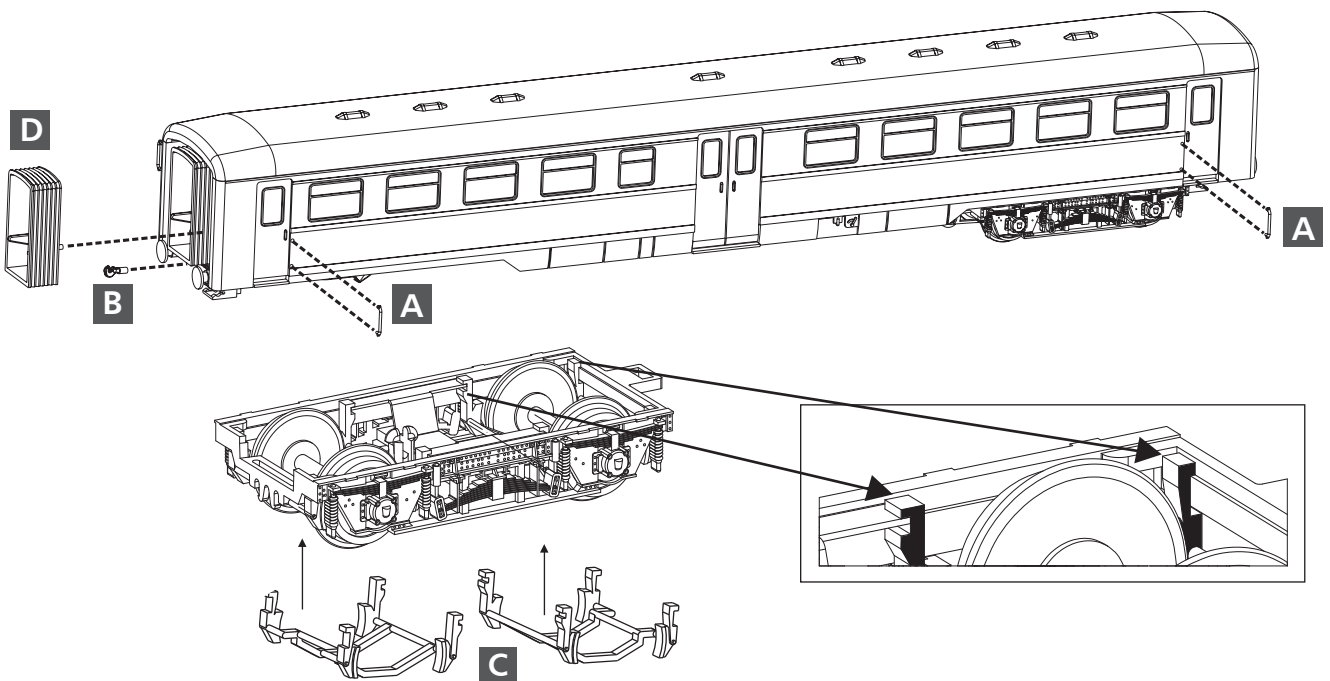

Nicht geeignet für Kinder unter 3 Jahren wegen abnehmbarer und verschluckbarer Kleinteile und Verletzungsgefahr durch funktionsbedingte scharfe Ecken und Kanten.

Dieses Produkt darf am Ende seiner Nutzungsdauer nicht über den normalen Hausmüll entsorgt werden, sondern muss an einem Sammelpunkt für das Recycling von elektrischen und elektronischen Geräten abgegeben werden.

Bitte fragen Sie bei Ihrem Händler oder der Gemeindeverwaltung nach der zuständigen Entsorgungsstelle.

Technische Änderungen vorbehalten!

Bei Reklamationen diese Anleitung bitte über Ihren Fachhändler mitsenden an:

TILLIG Modelbahnen GmbH

Promenade 1, 01855 Sebnitz

Tel.: +49 (0)35971 / 903-45 • Fax: +49 (0)35971 / 903-19

Service-Hotline: unsere aktuellen Hotline-Zeiten finden Sie unter:

www.tillig.com