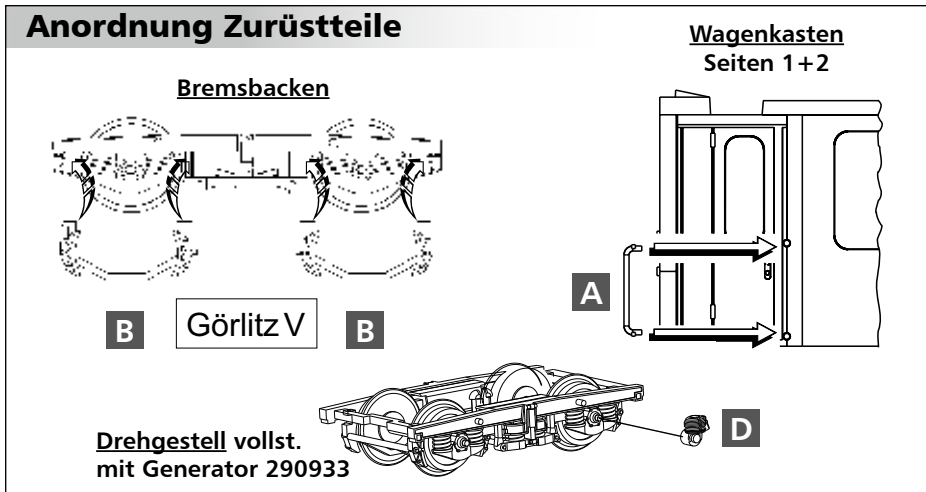

Halberstädter Seitengangwagen

Art.-Nr. 501409 · 501410 · 501411

TILLIG

Zurüstspritzlinge

- A** Griffstangen 
- B** Bremsbacken 
- C** Kupplungshaken 
- D** Achsgenerator 

Anordnung Zurüstteile

CE Nicht geeignet für Kinder unter 3 Jahren wegen abnehmbarer und verschluckbarer Kleinteile und Verletzungsgefahr durch funktionsbedingte scharfe Ecken und Kanten. 