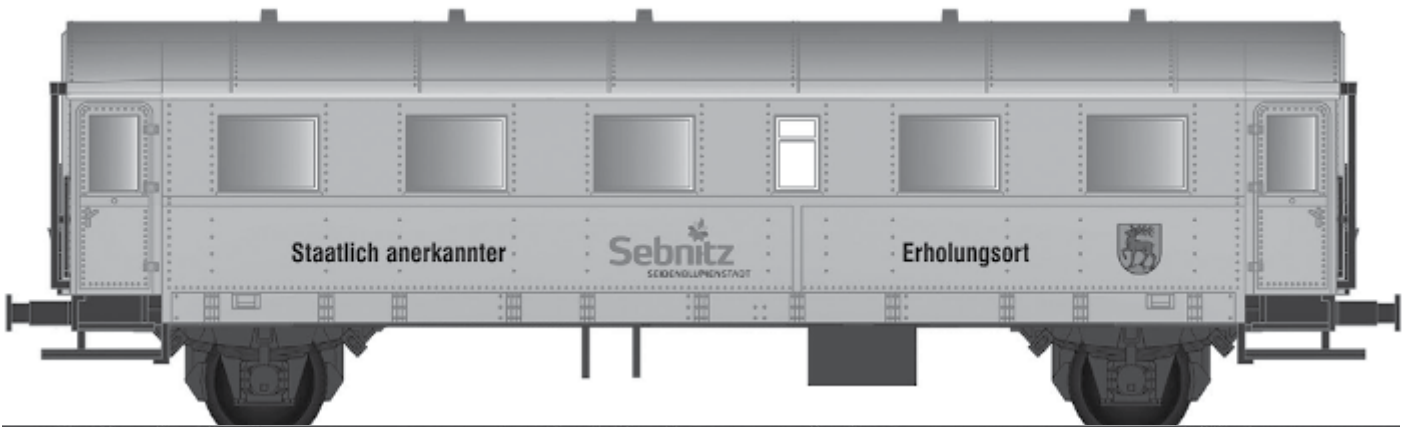

Art.-Nr. 501482 – Personenwagen „Sebnitz“

© TILLIG

ZURÜSTSPRITZLINGE

Für den Personenwagen liegen einige Zurüstteile bei. Die Anordnung ist den Skizzen zu entnehmen. Die Zurüstteile sind in die vorhandenen Bohrungen zu stecken und sollten mit einem Tropfen Sekundenkleber fixiert werden.

- A** 2 x Leitern, lang, 17 mm, links
- B** 2 x Leitern, lang, 17 mm, rechts
- C** 4 x Griffstangen, schräg, 8 mm

Anordnung Zurüstteile

Stirnseite 1

Stirnseite 2

Nicht geeignet für Kinder unter 14 Jahren wegen abnehmbarer und verschluckbarer Kleinteile und Verletzungsgefahr durch funktionsbedingte scharfe Ecken und Kanten.