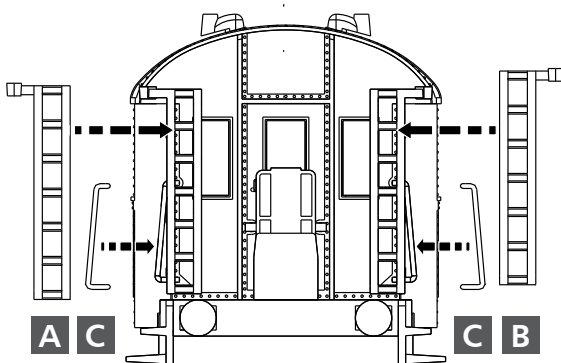

Art.-Nr. 501482 – Personenwagen „Sebnitz“

© TILLIG

ZURÜSTSPRITZLINGE

Für den Personenwagen liegen einige Zurüstteile bei. Die Anordnung ist den Skizzen zu entnehmen. Die Zurüstteile sind in die vorhandenen Bohrungen zu stecken und sollten mit einem Tropfen Sekundenkleber fixiert werden.

- A** 2 x Leitern, lang, 17 mm, links
- B** 2 x Leitern, lang, 17 mm, rechts
- C** 4 x Griffstangen, schräg, 8 mm

Anordnung Zurüstteile

Stirnseite 1

Stirnseite 2

Nicht geeignet für Kinder unter 14 Jahren wegen abnehmbarer und verschluckbarer Kleinteile und Verletzungsgefahr durch funktionsbedingte scharfe Ecken und Kanten.