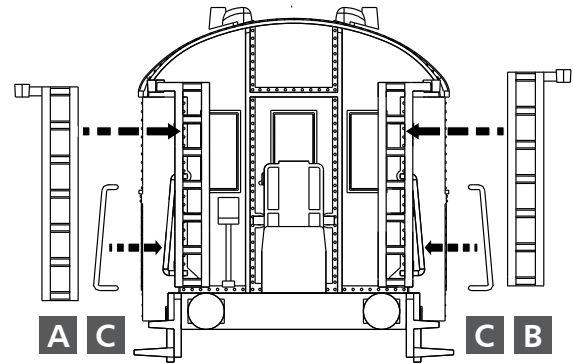

Art.-Nr. 501482 – Personenwagen „Sebnitz“

© TILLIG

ZURÜSTSPRITZLINGE

Für den Personenwagen liegen einige Zurüstteile bei. Die Anordnung ist den Skizzen zu entnehmen. Die Zurüstteile sind in die vorhandenen Bohrungen zu stecken und sollten mit einem Tropfen Sekundenkleber fixiert werden.

- A** 2 x Leitern, lang, 17 mm, links
- B** 2 x Leitern, lang, 17 mm, rechts
- C** 4 x Griffstangen, schräg, 8 mm

Anordnung Zurüstteile

Stirnseite 1

Stirnseite 2

Nicht geeignet für Kinder unter 14 Jahren wegen abnehmbarer und verschluckbarer Kleinteile und Verletzungsgefahr durch funktionsbedingte scharfe Ecken und Kanten.