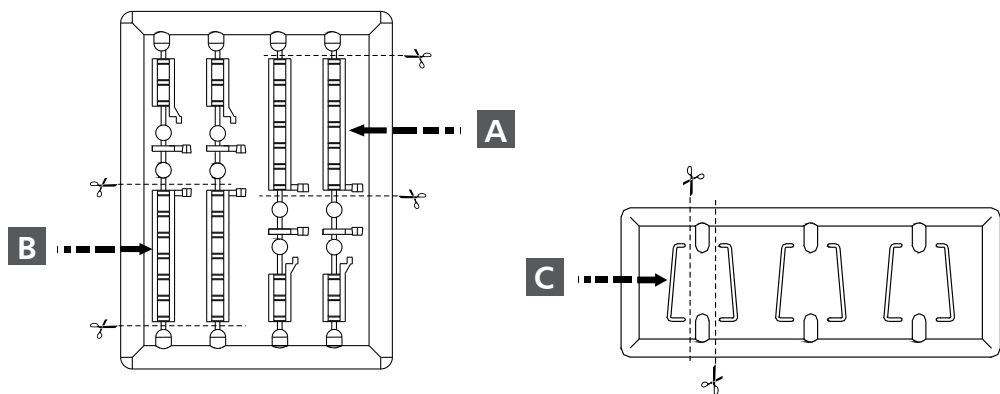

Art.-Nr. 501482 – Personenwagen „Sebnitz“

© TILLIG

ZURÜSTSPRITZLINGE

Für den Personenwagen liegen einige Zurüstteile bei. Die Anordnung ist den Skizzen zu entnehmen. Die Zurüstteile sind in die vorhandenen Bohrungen zu stecken und sollten mit einem Tropfen Sekundenkleber fixiert werden.

- A** 2 x Leitern, lang, 17 mm, links
- B** 2 x Leitern, lang, 17 mm, rechts
- C** 4 x Griffstangen, schräg, 8 mm

Anordnung Zurüstteile

Stirnseite 1

Stirnseite 2

Nicht geeignet für Kinder unter 14 Jahren wegen abnehmbarer und verschluckbarer Kleinteile und Verletzungsgefahr durch funktionsbedingte scharfe Ecken und Kanten.