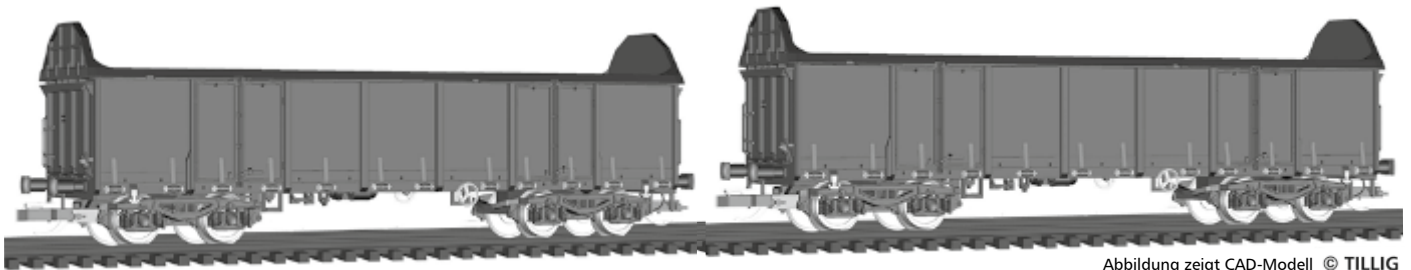

Güterwagen-Set Ealos-t

TILLIG T BAHN

Art.-Nr. 01741

Abbildung zeigt CAD-Modell © TILLIG

ZURÜSTTEILE

Dem Modell sind zur weiteren Detaillierung Zurüstteile beigelegt, die entsprechend der Darstellung angebracht werden können. Die Zubehörteile sind sauber vom Spritzling abzutrennen. Die Teile sollten mit einem Tropfen Sekundenkleber gesichert werden. Beim Betriebseinsatz ist zu beachten, dass die Bremsschläuche die Funktion der Kupplungsdeichsel behindern.