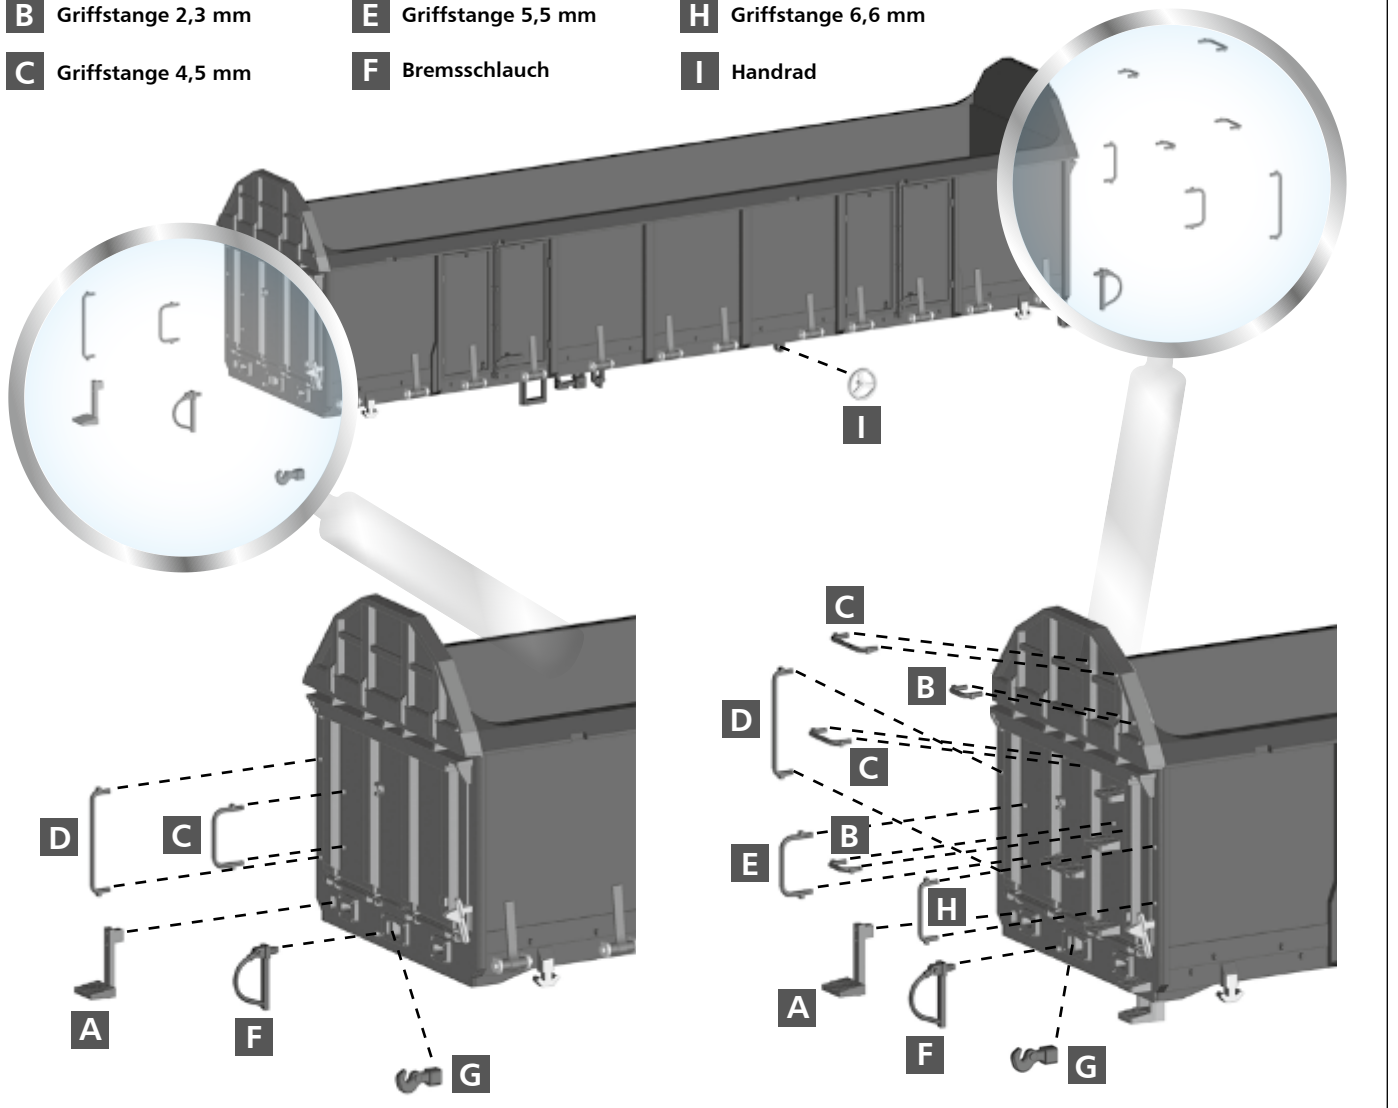

Güterwagen-Set Ealos-t

TILLIG T BAHN

Art.-Nr. 01741

Abbildung zeigt CAD-Modell © TILLIG

ZURÜSTTEILE

Dem Modell sind zur weiteren Detaillierung Zurüstteile beigelegt, die entsprechend der Darstellung angebracht werden können. Die Zubehörteile sind sauber vom Spritzling abzutrennen. Die Teile sollten mit einem Tropfen Sekundenkleber gesichert werden. Beim Betriebseinsatz ist zu beachten, dass die Bremsschläuche die Funktion der Kupplungsdeichsel behindern.

- | | | |
|-----------------------------|-----------------------------|-----------------------------|
| A Trittstufe | D Griffstange 8,0 mm | G Kuppelhaken |
| B Griffstange 2,3 mm | E Griffstange 5,5 mm | H Griffstange 6,6 mm |
| C Griffstange 4,5 mm | F Bremsschlauch | I Handrad |